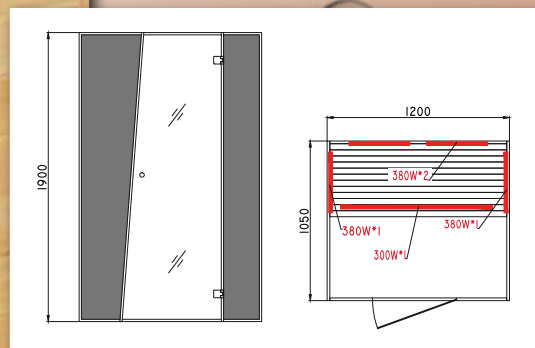

Design bez kompromisu

pro 2 osoby

Kontrolní panel

# INFRA SAUNA PARIS™

- Interiér z kanadského jedlovce
  - Exteriér z kanadského jedlovce
  - 5 x karbonové infrazářiče
  - Výkon infrazářičů 1820 W
  - Čtecí lampa
  - Ionizátor
  - 6mm čiré temperované sklo
  - Zrcadlový efekt kouřových okrasných skel
  - Exklusivní nadčasový design
  - SAUNA AUDIO systém - AUX, USB, Mp3
- Velikost: 1200 x 1050 x 1900 mm