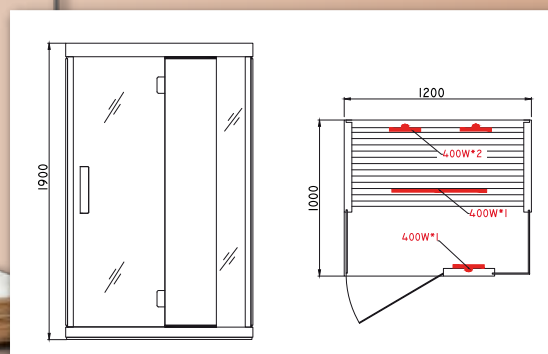

Bestseller v nejvyšší kategorii Saunabux!

pro 2 osoby

Kontrolní panel

LED barevná terapie

INFRA SAUNA PANAMERA™

- Interiér z kanadského jedlovce
 - Exteriér z MDF - povrchová úprava dýhy laminací, podkladem je kanadský jedlovec
 - 3 x turbo-keramické infrazářiče
 - Výkon infrazářičů 1600 W
 - Čtecí lampa
 - Ionizátor
 - 6mm čiré temperované sklo
 - Prosklené rohy
 - Maximální prostorový efekt
 - SAUNA AUDIO systém - FM, AUX
- Velikost: 1200 x 1000 x 1900 mm