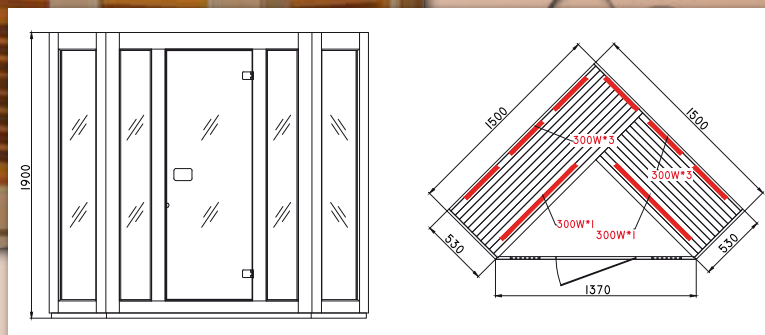

Praktický rohový design

AUX kontrolní panel

INFRA SAUNA VALENCIA™

- Interiér z kanadského jedlovce
 - Exteriér z kanadského jedlovce
 - 8x karbonové infrazářiče
 - Výkon infrazářičů 2400 W
 - Čtecí lampa
 - Ionizátor
 - 6mm čiré temperované sklo
 - Celoprosklená přední stěna
 - Dojem otevřeného prostoru
 - Praktický rohový design
 - SAUNA AUDIO systém - FM, AUX, Mp3
- Velikost: 1500 x 530 x 1370 x 1900 mm