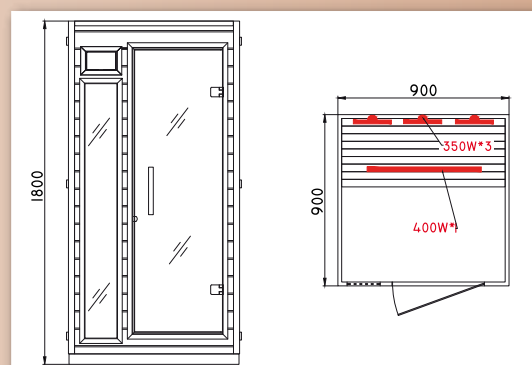

Ideální velikost do malých prostor

pro 1 osobu

NEJLEVNĚJŠÍ INFRA SAUNA

INFRA SAUNA MONACO™

- Interiér z kanadského jedlovce
- Exteriér z kanadského jedlovce
- 4 x keramické infrazářiče
- Výkon infrazářičů 1450 W
- Čtecí lampa
- 6mm čiré temperované sklo

Keramické infrazářiče

Ovládací panel

Velikost: 900 x 900 x 1800 mm

HANSCRAFT
your life idea