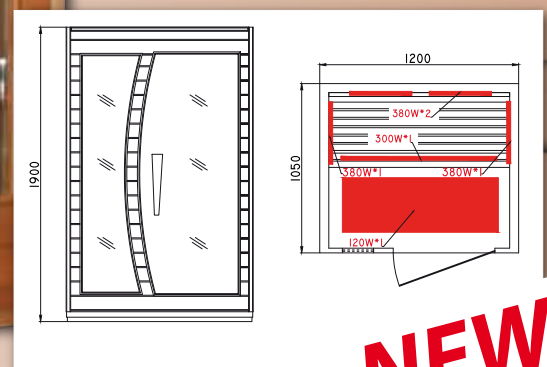

NEW

INFRA SAUNA SYDNEY CEDR™

1. Interiér z kanadského **CEDRU**
   - Exteriér z kanadského **CEDRU**
   - 6 x karbonové infrazářiče
   - Výkon infrazářičů 1940 W
   - **Podlahový zářič na chodidla**
   - Čtecí lampa
   - Ionizátor
   - 6 mm čiré temperované sklo
   - s kouřovým efektem
   - SAUNA AUDIO systém - AUX, Mp3
2. Velikost: 1200 x 1050 x 1900 mm