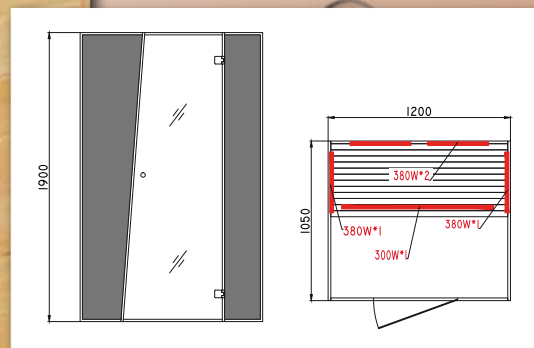

Ionizátor vzduchu

Karbonové infrazářiče

Velikost: 1320 x 1260 x 1900 mm

HANSCRAFT
your life idea

Design bez kompromisu

pro 2 osoby

Kontrolní panel

INFRA SAUNA PARIS™

- Interiér z kanadského jedlovce
 - Exteriér z kanadského jedlovce
 - 5 x karbonové infrazářiče
 - Výkon infrazářičů 1820 W
 - Čtecí lampa
 - Ionizátor
 - 6mm čiré temperované sklo
 - Zrcadlový efekt kouřových okrasných skel
 - Exklusivní nadčasový design
 - SAUNA AUDIO systém - AUX, USB, Mp3
- Velikost: 1200 x 1050 x 1900 mm