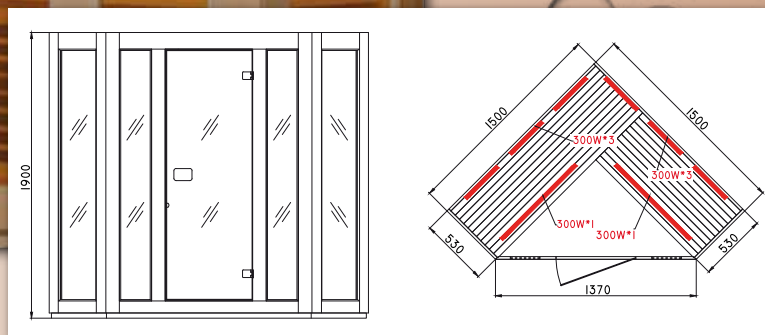

Ionizátor vzduchu

Karbonové infrazářiče

HANSCRAFT
your life idea

Praktický rohový design

pro 3-4 osoby

AUX kontrolní panel

INFRA SAUNA VALENCIA™

- Interiér z kanadského jedlovce
 - Exteriér z kanadského jedlovce
 - 8x karbonové infrazářiče
 - Výkon infrazářičů 2400 W
 - Čtecí lampa
 - Ionizátor
 - 6mm čiré temperované sklo
 - Celoprosklená přední stěna
 - Dojem otevřeného prostoru
 - Praktický rohový design
 - SAUNA AUDIO systém - FM, AUX, Mp3
- Velikost: 1500 x 530 x 1370 x 1900 mm