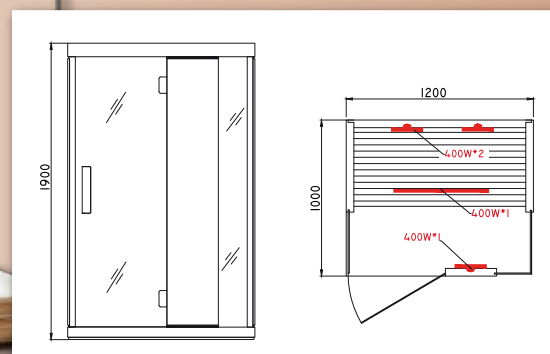

INFRA SAUNA PANAMERA™

1. Interiér z kanadského jedlovce
   - Exteriér z MDF - povrchová úprava dýhy laminací, podkladem je kanadský jedlovec
   - 3 x turbo-keramické infrazářiče
   - Výkon infrazářičů 1600 W
   - Čtecí lampa
   - Ionizátor
   - 6mm čiré temperované sklo
   - Prosklené rohy
   - Maximální prostorový efekt
   - SAUNA AUDIO systém - FM, AUX
2. Velikost: 1200 x 1000 x 1900 mm