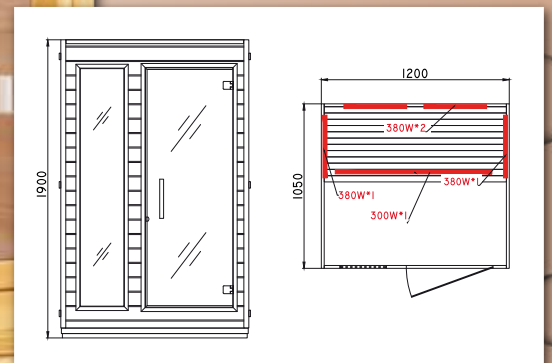

Velikost: 1000 x 900 x 1900 mm

Ionizátor vzduchu

Karbonové infrazářiče

HANSCRAFT
your life idea

Dokonalý komfort

pro 2 osoby

Kontrolní panel s USB a volitelnou intenzitou infrazářičů

INFRA SAUNA CONSTANCE™