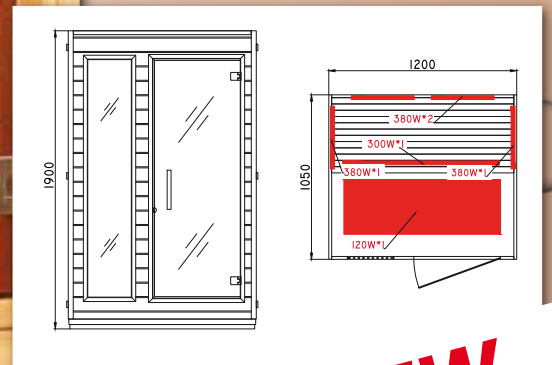

Ionizátor vzduchu

Karbonové infrazářiče

Velikost: 1200 x 1050 x 1900 mm

HANSCRAFT
your life idea

Dokonalý komfort - Dokonalé pohodlí

pro 2 osoby

Kontrolní panel s USB a volitelnou intenzitou infrazářičů

Podlahový zářič