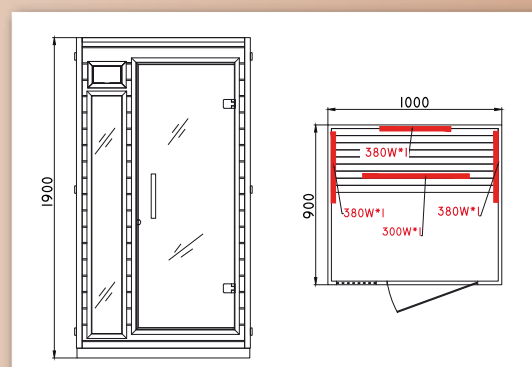

Keramické infrazářiče

Ovládací panel

Velikost: 900 x 900 x 1800 mm

HANSCRAFT
your life idea

Lehkost a elegance

pro 1-2 osoby

AUX kontrolní panel

INFRASAUNA ITALIA™