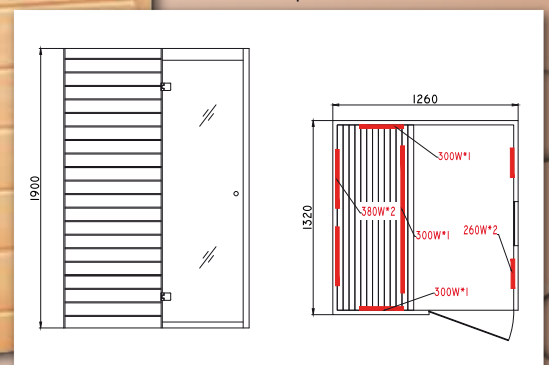

Ionizátor vzduchu

Karbonové infrazářiče

Velikost: 1200 x 1050 x 1900 mm

HANSCRAFT
your life idea

Luxusní relaxace

LED barevná terapie

AUX kontrolní panel

INFRA SAUNA SWISS™