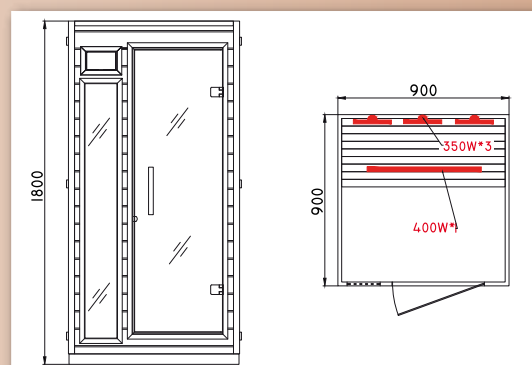

Balení: 6x láhev á 700ml

Ideální velikost do malých prostor

pro 1 osobu

NEJLEVNĚJŠÍ INFRAAUNA

INFRAAUNA MONACO™

- Interiér z kanadského jedlovce
- Exteriér z kanadského jedlovce
- 4 x keramické infrazářiče
- Výkon infrazářičů 1450 W
- Čtecí lampa
- 6mm čiré temperované sklo

Keramické infrazářiče

Ovládací panel

Velikost: 900 x 900 x 1800 mm

HANSCRAFT
your life idea

Lehkost a elegance

pro 1-2 osoby

AUX kontrolní panel

INFRASAUNA ITALIA™