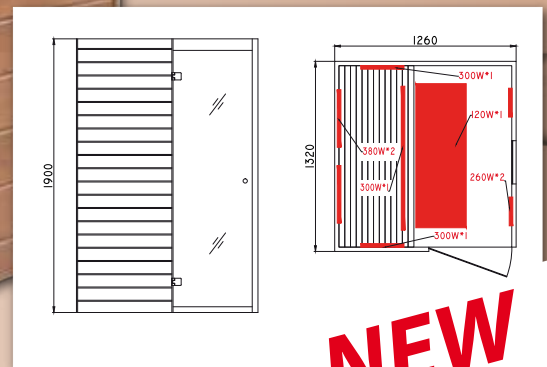

NEW

INFRA SAUNA SWISS CEDR™

1. Interiér z kanadského **CEDRU**
   - Exteriér z kanadského **CEDRU**
   - 8 x karbonové infrazářiče
   - 2 infrazářiče v přední stěně
   - **Podlahový zářič na chodidla**
   - Výkon infrazářičů 2300 W
   - Čtecí lampa
   - Ionizátor
   - 6mm čiré temperované sklo
   - SAUNA AUDIO systém - AUX, Mp3
2. Velikost: 1320 x 1260 x 1900 mm