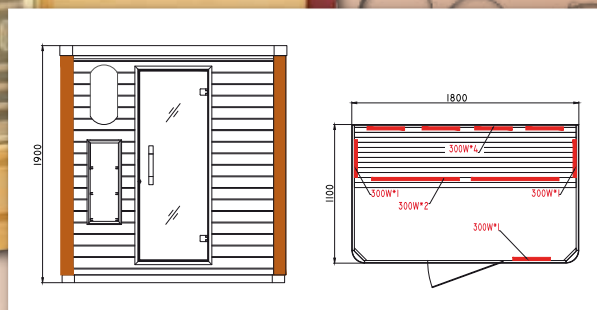

Luxusní infrasauna-velmi dostupná cena

INFRASAUNA ALICANTE™

1. Interiér z kanadského jedlovce
   - Exteriér z kanadského jedlovce
   - 9 x karbonové infrazářiče
   - Výkon infrazářičů 2700 W
   - Čtecí lampa
   - Ionizátor
   - 6mm čiré temperované sklo
   - Čalounění vnějších rohů
   - SAUNA AUDIO systém - AUX, USB, Mp3, CD
2. Velikost: 1800 x 1100 x 1900 mm