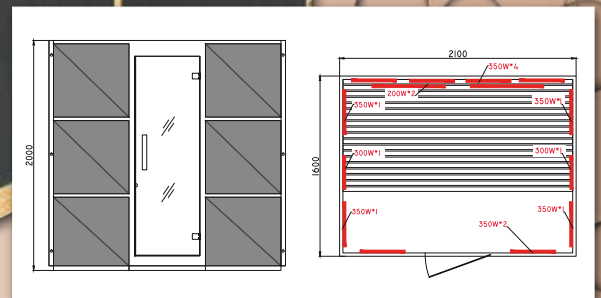

Ionizátor vzduchu

Karbonové infrazářiče

HANSCRAFT
your life idea

Dvoupatrová infrasauna v klasickém stylu

pro 6 osob

Kontrolní panel

LED barevná terapie

INFRAAUNA GRANADA™