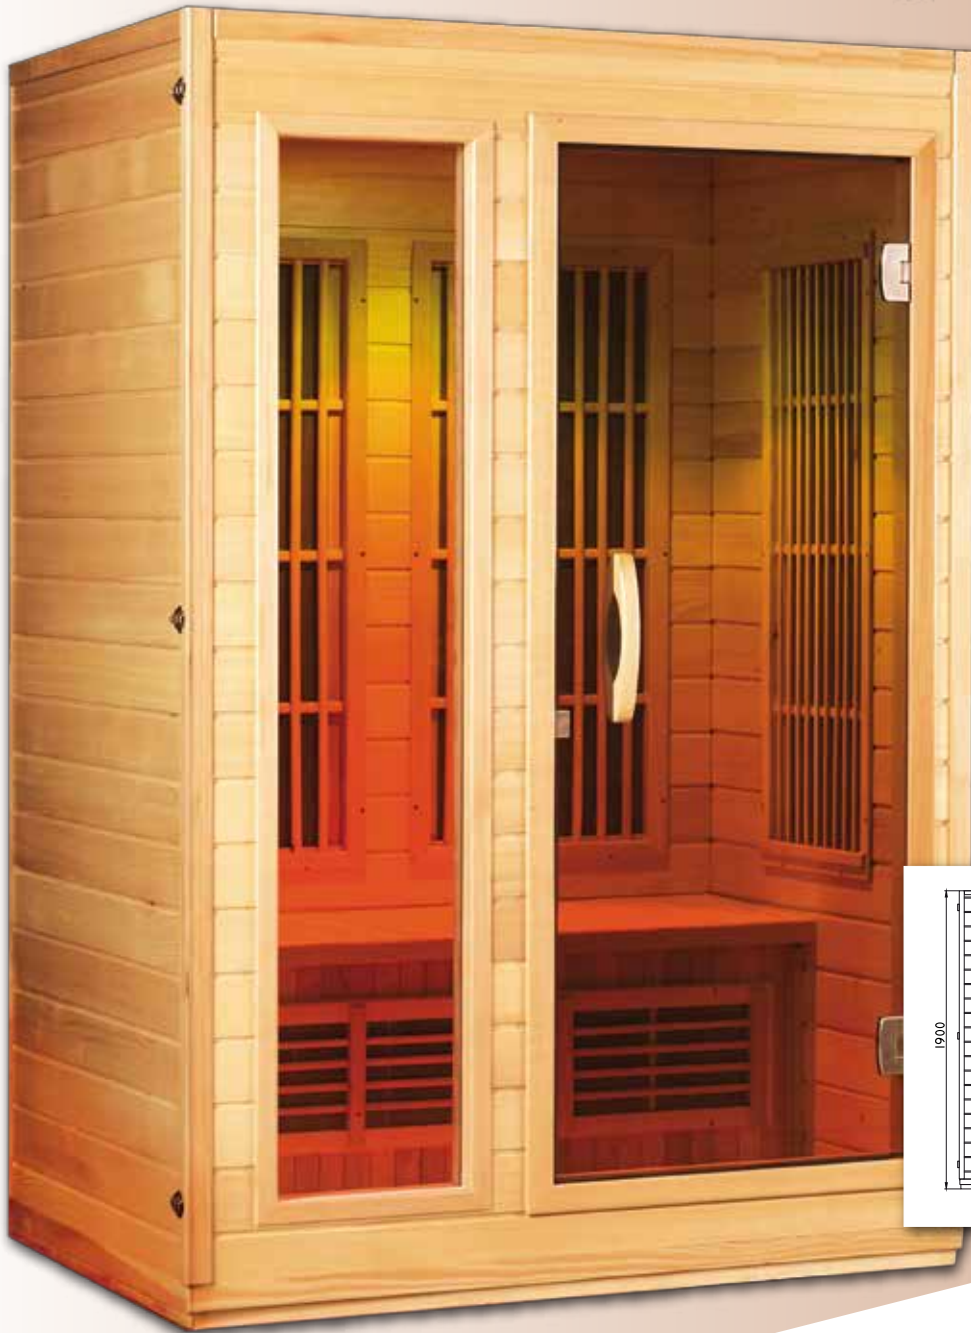

Ionizátor vzduchu

Karbonové infrazářiče

Velikost: 1200 x 1050 x 1900 mm

HANSCRAFT
your life idea

Dokonalý komfort - Dokonalé pohodlí

pro 2 osoby

Kontrolní panel s USB a volitelnou intenzitou infrazářičů

Podlahový zářič