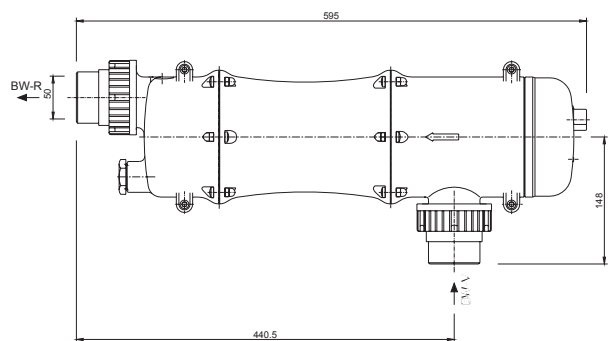

Specifikace Německých tepelných výměníků WARMENATOR / MTS

Ohřev vody