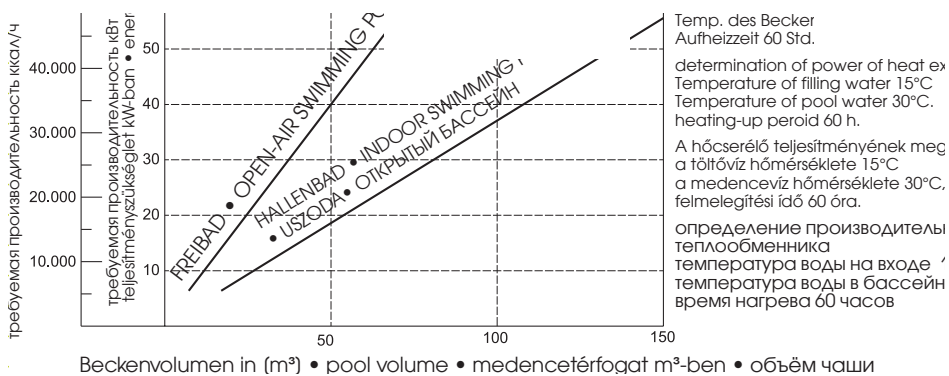

Specifikace Německých tepelných výměníků WARMENATOR / MTS

Ohřev vody