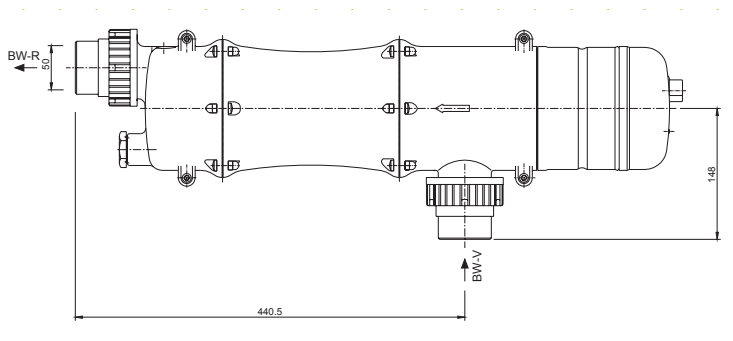

Specifikace Německých tepelných výměníků WARMENATOR / MTS

Ohřev vody