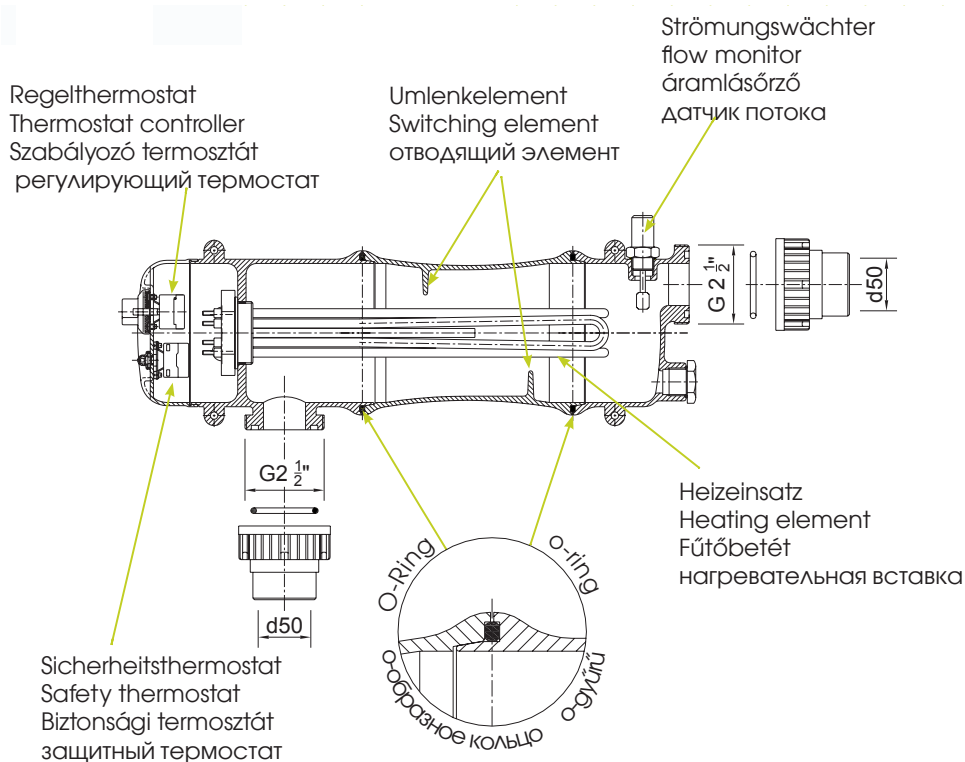

Specifikace Německých tepelných výměníků WARMENATOR / MTS

Ohřev vody