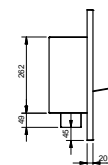

černá

šedá

oranžová

technické parametry

Materiál	ocel
Váha kg	7.57
Obsah balení	biokrb, nádoba na biolíh, madlo na zhasnutí a regulaci ohně, 2x šrouby + hmoždinky
Objem zásobníku l	0.874
Záruka	5 let

SANTA