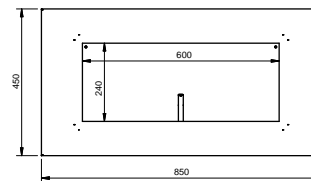

technické parametry

Materiál	ocel
Váha | kg	6.49
Obsah balení	biokrb, nádoba na biolíh, madlo na zhasnutí a regulaci ohně, 2x šrouby + hmoždinky
Objem zásobníku | l	0.806
Záruka	5 let