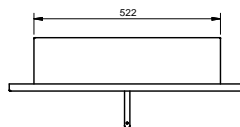

biokrb

laos

černá

šedá

oranžová

technické parametry

Materiál	ocel
Váha kg	5.07
Obsah balení	biokrb, nádoba na biolíh, madlo na zhasnutí a regulaci ohně, 2x šrouby + hmoždinky
Objem zásobníku l	0.739
Záruka	5 let