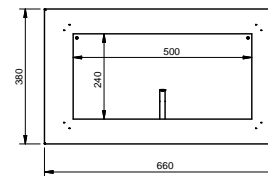

biokrb

laos

černá

šedá

oranžová

technické parametry

Materiál	ocel
Váha kg	5.07
Obsah balení	biokrb, nádoba na biolíh, madlo na zhasnutí a regulaci ohně, 2x šrouby + hmoždinky
Objem zásobníku l	0.739
Záruka	5 let