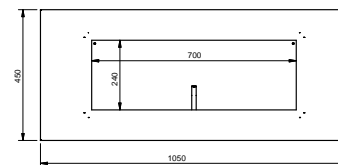

černá

šedá

oranžová

technické parametry

Materiál	ocel
Váha kg	7.57
Obsah balení	biokrb, nádoba na biolíh, madlo na zhasnutí a regulaci ohně, 2x šrouby + hmoždinky
Objem zásobníku l	0.874
Záruka	5 let

SANTA