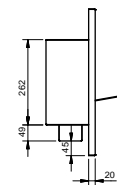

technické parametry

Materiál	ocel
Váha | kg	6.49
Obsah balení	biokrb, nádoba na biolíh, madlo na zhasnutí a regulaci ohně, 2x šrouby + hmoždinky
Objem zásobníku | l	0.806
Záruka	5 let