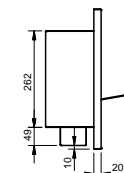

H₂O

biokrb

jones

černá

šedá

oranžová

technické parametry

Materiál	ocel
Váha kg	4.61
Obsah balení	biokrb, nádoba na biolíh, madlo na zhasnutí a regulaci ohně, 2x šrouby + hmoždinky
Objem zásobníku l	0.672
Záruka	5 let