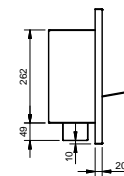

biokrb

laos

černá

šedá

oranžová

technické parametry

Materiál	ocel
Váha kg	5.07
Obsah balení	biokrb, nádoba na biolíh, madlo na zhasnutí a regulaci ohně, 2x šrouby + hmoždinky
Objem zásobníku l	0.739
Záruka	5 let