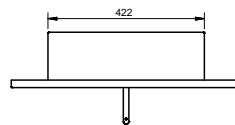

H₂O

biokrb

jones

černá

šedá

oranžová

technické parametry

Materiál	ocel
Váha kg	4.61
Obsah balení	biokrb, nádoba na biolíh, madlo na zhasnutí a regulaci ohně, 2x šrouby + hmoždinky
Objem zásobníku l	0.672
Záruka	5 let