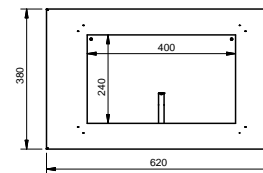

H₂O

biokrb

jones

černá

šedá

oranžová

technické parametry

Materiál	ocel
Váha kg	4.61
Obsah balení	biokrb, nádoba na biolíh, madlo na zhasnutí a regulaci ohně, 2x šrouby + hmoždinky
Objem zásobníku l	0.672
Záruka	5 let