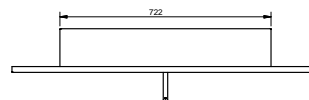

černá

šedá

oranžová

technické parametry

Materiál	ocel
Váha kg	7.57
Obsah balení	biokrb, nádoba na biolíh, madlo na zhasnutí a regulaci ohně, 2x šrouby + hmoždinky
Objem zásobníku l	0.874
Záruka	5 let

SANTA