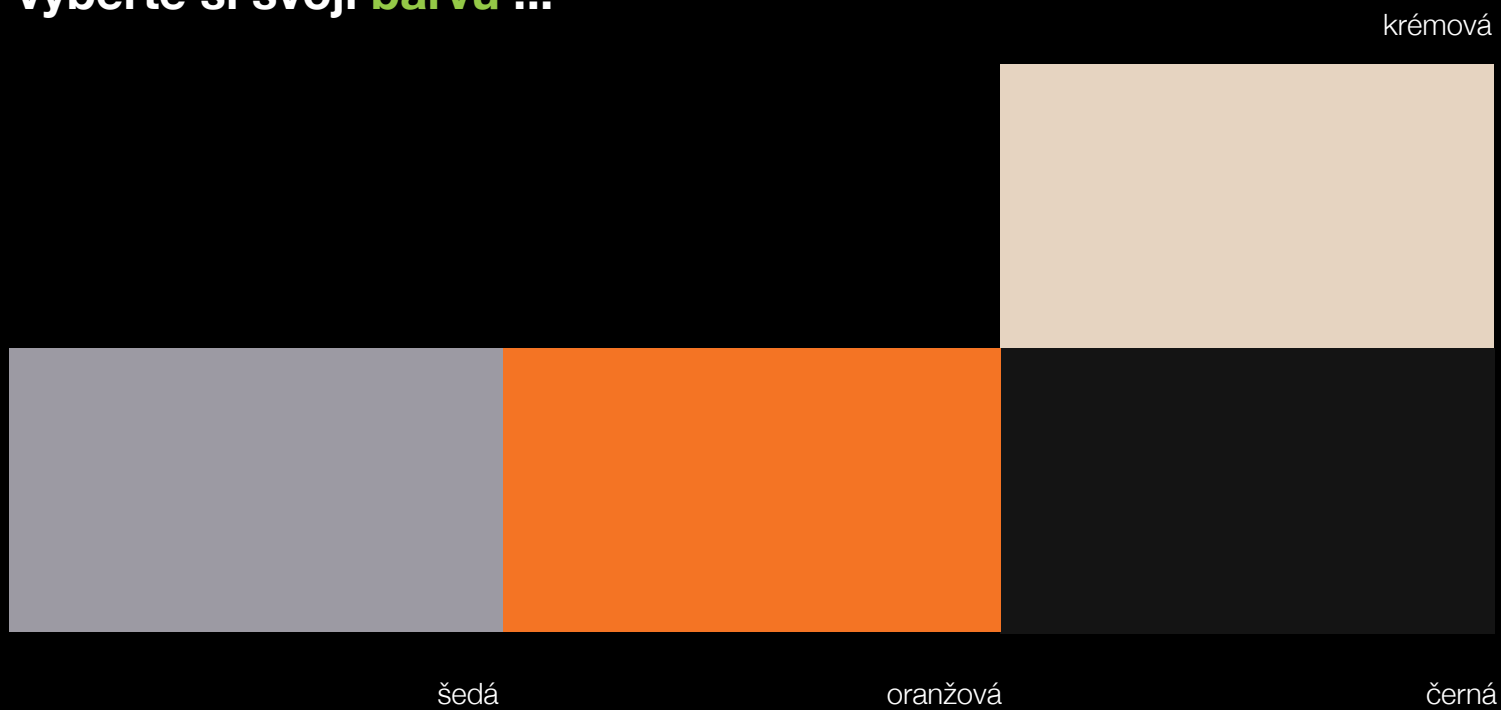

www.hsflamingo.cz

HS Flamingo

Krby na biolih

Žádný popel, bez kouře a zápachu, ekologické palivo

vyberte si svoji **barvu** ...

ekologické řešení

Základní vlastnosti biokrbů

hsflamingo