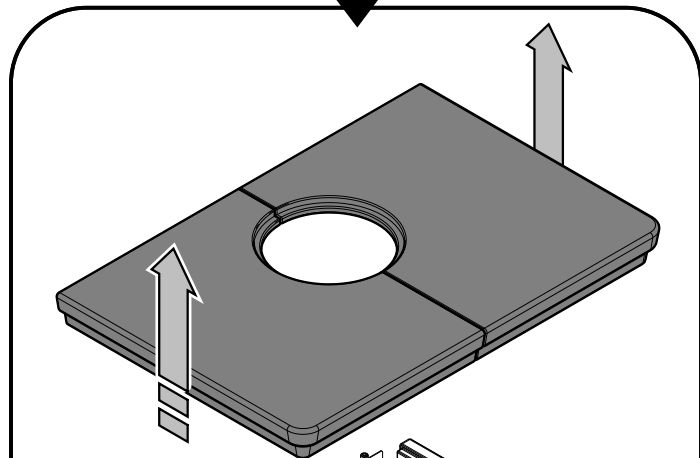

(+)

HAAS+SOHN

Montáž vymezovací šňůry horní římsy

6

(+)

HAAS+SOHN

Návod na montáž kachlí pro krbová kamna

Eboli/Empoli