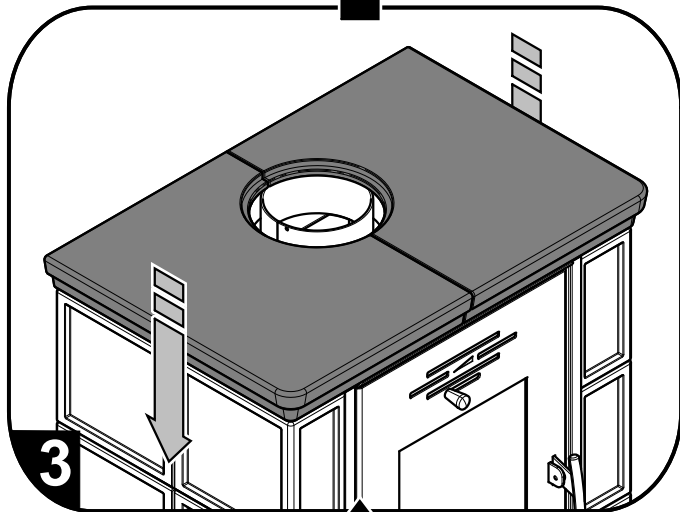

(+)

HAAS+SOHN

Montáž vymezovací šňůry horní římsy

6

(+)

HAAS+SOHN

Návod na montáž kachlí pro krbová kamna

Eboli/Empoli