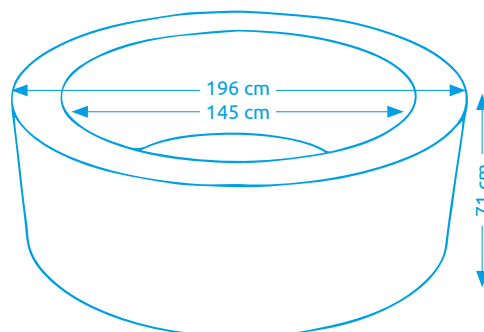

Vířivý bazén PURE SPA - BUBBLE HWS

Počet osob:	4
Vnitřní/vnější průměr:	145 cm / 196 cm
Výška:	71 cm
Objem vody:	795 l
Počet trysek:	120
Typ trysek:	vzduchové
Teplotní rozpětí ohřevu:	20° - 40 °C
Příkon ohřevu vody:	2 200 W
Váha bez vody/s vodou:	40 kg / 835 kg

11400217