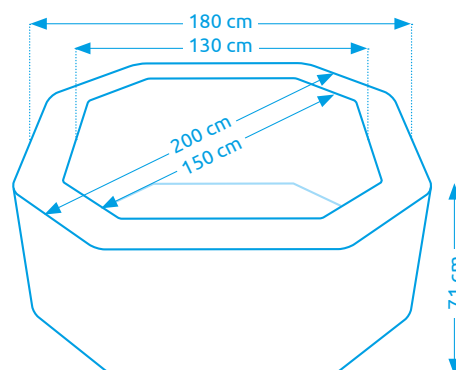

Vířivý bazén PURE SPA - BUBBLE čtverec

Počet osob:	4
Vnitřní/vnější průměr:	130 cm / 180 cm
Výška:	71 cm
Objem vody:	795 l
Počet trysek:	120
Typ trysek:	vzduchové
Teplotní rozpětí ohřevu:	20° - 40 °C
Příkon ohřevu vody:	2 200 W
Váha bez vody/s vodou:	40 kg / 835 kg

11400221