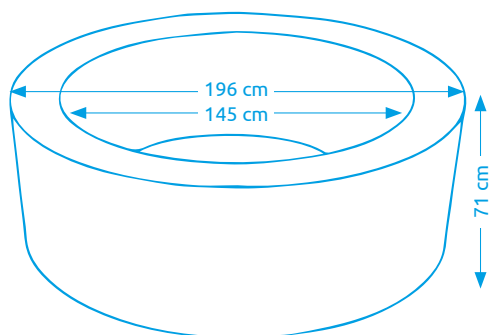

Vířivé bazény

Vířivý bazén SIMPLE SPA - BUBBLE

Počet osob:	4
Vnitřní/vnější průměr:	145 cm / 196 cm
Výška:	66 cm
Objem vody:	795 l
Počet trysek:	100
Typ trysek:	vzduchové
Teplotní rozpětí ohřevu:	20° - 40 °C
Příkon ohřevu vody:	2 200 W
Váha bez vody/s vodou:	36 kg / 831 kg

11400246

Vířivý bazén PURE SPA - BUBBLE HWS

Počet osob:	4
Vnitřní/vnější průměr:	145 cm / 196 cm
Výška:	71 cm
Objem vody:	795 l
Počet trysek:	120
Typ trysek:	vzduchové
Teplotní rozpětí ohřevu:	20° - 40 °C
Příkon ohřevu vody:	2 200 W
Váha bez vody/s vodou:	40 kg / 835 kg

11400217

Vířivé bazény

Vířivý bazén PURE SPA - BUBBLE Greywood Deluxe 4

Počet osob:	4
Vnitřní/vnější průměr:	145 cm / 196 cm
Výška:	71 cm
Objem vody:	795 l
Počet trysek:	140
Typ trysek:	vzduchové
Teplotní rozpětí ohřevu:	10° - 40 °C
Příkon ohřevu vody:	2 200 W
Váha bez vody/s vodou:	38 kg / 833 kg

11400244

Vířivý bazén PURE SPA - BUBBLE Greywood Deluxe 6

Počet osob:	6
Vnitřní/vnější průměr:	165 cm / 216 cm
Výška:	71 cm
Objem vody:	1 098 l
Počet trysek:	170
Typ trysek:	vzduchové
Teplotní rozpětí ohřevu:	10° - 40 °C
Příkon ohřevu vody:	2 200 W
Váha bez vody/s vodou:	42 kg / 1140 kg