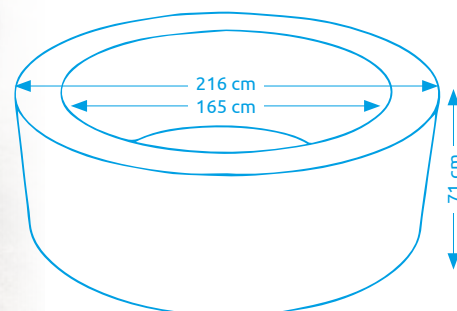

Vířivý bazén PURE SPA - BUBBLE Greywood Deluxe 6

Počet osob:	6
Vnitřní/vnější průměr:	165 cm / 216 cm
Výška:	71 cm
Objem vody:	1 098 l
Počet trysek:	170
Typ trysek:	vzduchové
Teplotní rozpětí ohřevu:	10° - 40 °C
Příkon ohřevu vody:	2 200 W
Váha bez vody/s vodou:	42 kg / 1140 kg

11400245