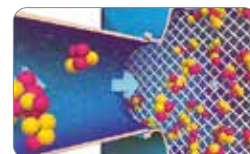

3 VÝHODY vířivých bazénů Pure spa

1 Odolná technologie **FIBER-TECH**

Zabudovaný **Hard Water Treatment System**

2 **Vyhřívání** vzduchových bublin druhotným teplem

FIBER-TECH technologie

Inovativní **technologie FIBER-TECH** představuje vnitřní konstrukci vířivého bazénu složenou z **tisíce vysoce kvalitních polyesterových vláken**. V průběhu času **nestárne** a disponuje úžasnou **trvanlivostí a komfortem**. Poskytuje optimální **pevnost** a vynikající **strukturní stabilitu**.

Pevné PVC

Vyztužená síť polyesterových vláken

Pevné PVC

Co je **třívrstvé PVC?**

HARD-WATER system

Zabudovaný **Hard water system změkčuje vodu** a činí ji **šetrnější k pokožce, plavkám, i samotnému mechanismu** vířivého bazénu. Svým působením tak **prodlužuje životnost** celého vířivého bazénu.

Tvrdá voda omezuje průtok filtračním zařízením a **zkracuje životnost** vaší vířivé vany.

HWS systém generuje **elektromagnetické pole**, které z **vápníku a dalších minerálů** vytvoří větší krystaly.

Suspenze z **krystalů tvrdé vody** je zachycena ve **filtrační kartuši** a do vířivky je vrácena pouze **měkká voda**.