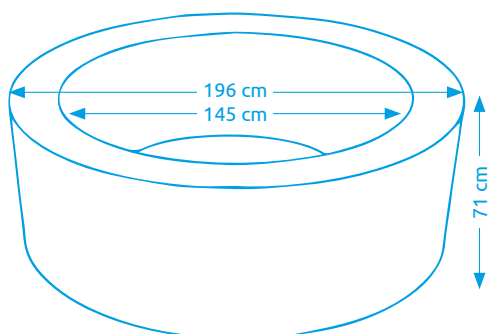

11400244

Vířivý bazén PURE SPA - BUBBLE Greywood Deluxe 6

Počet osob:	6
Vnitřní/vnější průměr:	165 cm / 216 cm
Výška:	71 cm
Objem vody:	1 098 l
Počet trysek:	170
Typ trysek:	vzduchové
Teplotní rozpětí ohřevu:	10° - 40 °C
Příkon ohřevu vody:	2 200 W
Váha bez vody/s vodou:	42 kg / 1140 kg

11400245

Vířivé bazény

Vířivý bazén PURE SPA - BUBBLE plus

Počet osob:	4
Vnitřní/vnější průměr:	145 cm / 196 cm
Výška:	71 cm
Objem vody:	795 l
Počet trysek:	140
Typ trysek:	vzduchové
Teplotní rozpětí ohřevu:	20° - 40 °C
Příkon ohřevu vody:	2 200 W
Váha bez vody/s vodou:	38 kg / 833 kg

11400212

Vířivý bazén PURE SPA - BUBBLE čtverec

Počet osob:	4
Vnitřní/vnější průměr:	130 cm / 180 cm
Výška:	71 cm
Objem vody:	795 l
Počet trysek:	120
Typ trysek:	vzduchové
Teplotní rozpětí ohřevu:	20° - 40 °C
Příkon ohřevu vody:	2 200 W
Váha bez vody/s vodou:	40 kg / 835 kg