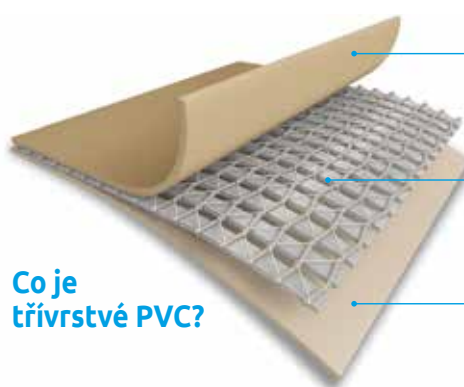

3 VÝHODY vířivých bazénů Pure spa

1 Odolná technologie **FIBER-TECH**

Zabudovaný **Hard Water Treatment System**

2 **Vyhřívání** vzduchových bublin druhotným teplem

FIBER-TECH technologie

Inovativní **technologie FIBER-TECH** představuje vnitřní konstrukci vířivého bazénu složenou z **tisíce vysoce kvalitních polyesterových vláken**. V průběhu času **nestárne** a disponuje úžasnou **trvanlivostí a komfortem**. Poskytuje optimální **pevnost** a vynikající **strukturní stabilitu**.

Pevné PVC

Vyztužená síť polyesterových vláken

Pevné PVC

Co je **třívrstvé PVC?**

HARD-WATER system

Zabudovaný **Hard water system změkčuje vodu** a činí ji **šetrnější k pokožce, plavkám, i samotnému mechanismu** vířivého bazénu. Svým působením tak **prodlužuje životnost** celého vířivého bazénu.

Tvrdá voda omezuje průtok filtračním zařízením a **zkracuje životnost** vaší vířivé vany.

HWS systém generuje **elektromagnetické pole**, které z **vápníku a dalších minerálů** vytvoří větší krystaly.

Suspenze z **krystalů tvrdé vody** je zachycena ve **filtrační kartuši** a do vířivky je vrácena pouze **měkká voda**.