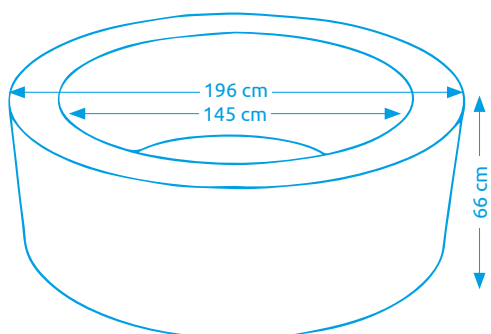

Tvrdá voda omezuje průtok filtračním zařízením a **zkracuje životnost** vaší vířivé vany.

HWS systém generuje **elektromagnetické pole**, které z **vápníku a dalších minerálů** vytvoří větší krystaly.

Suspenze z **krystalů tvrdé vody** je zachycena ve **filtrační kartuši** a do vířivky je vrácena pouze **měkká voda**.

Vířivé bazény

Vířivý bazén SIMPLE SPA - BUBBLE

Počet osob:	4
Vnitřní/vnější průměr:	145 cm / 196 cm
Výška:	66 cm
Objem vody:	795 l
Počet trysek:	100
Typ trysek:	vzduchové
Teplotní rozpětí ohřevu:	20° - 40 °C
Příkon ohřevu vody:	2 200 W
Váha bez vody/s vodou:	36 kg / 831 kg

11400246

Vířivý bazén PURE SPA - BUBBLE HWS

Počet osob:	4
Vnitřní/vnější průměr:	145 cm / 196 cm
Výška:	71 cm
Objem vody:	795 l
Počet trysek:	120
Typ trysek:	vzduchové
Teplotní rozpětí ohřevu:	20° - 40 °C
Příkon ohřevu vody:	2 200 W
Váha bez vody/s vodou:	40 kg / 835 kg