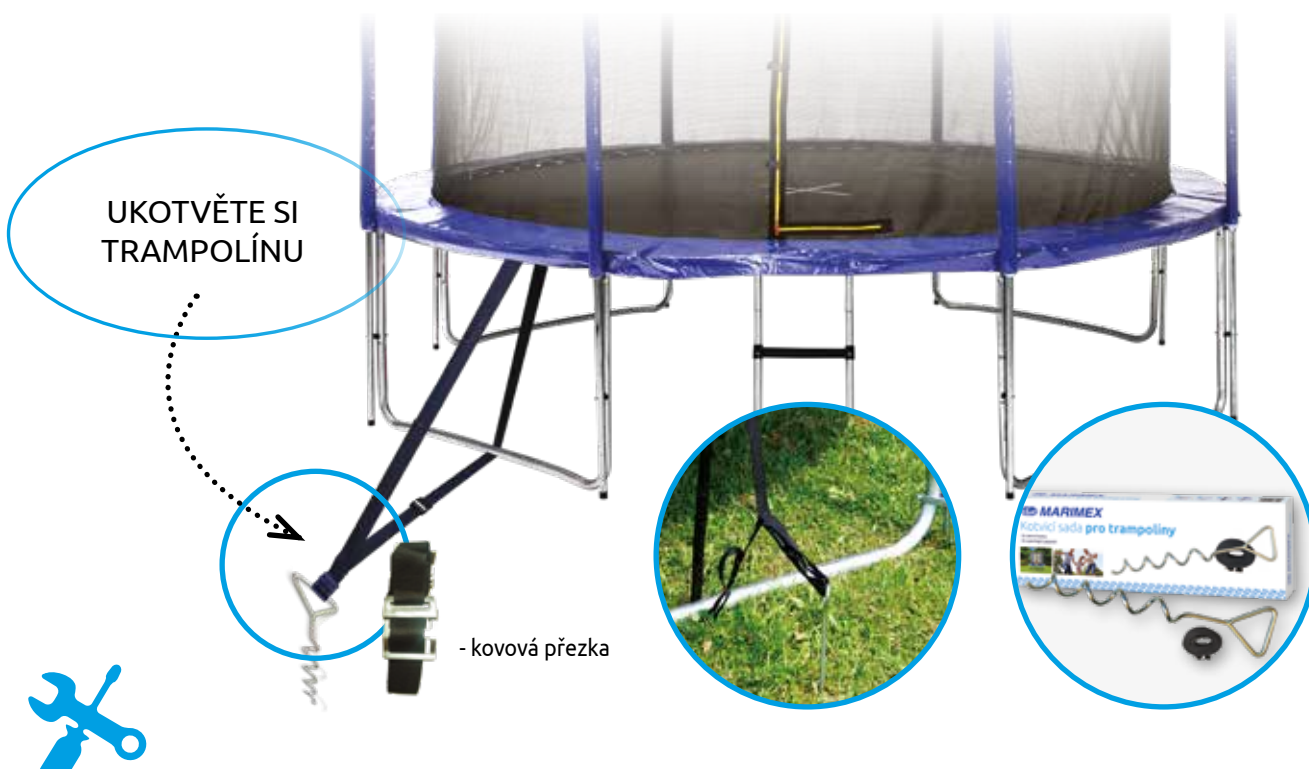

PŘÍSLUŠENSTVÍ k trampolínám Marimex

K našim trampolínám je standardně dodáváno příslušenství v podobě vnitřní ochranné sítě a protiskluzového přístupového žebříku. Chcete-li však prodloužit životnost a zvýšit komfort vaší trampolíny, jistě oceníte i další originální doplňkový sortiment trampolín Marimex. K dispozici jsou ochranné plachty (kryty), které trampolínu ochrání před nepříznivými vlivy počasí, zašpiněním nebo poškozením. Dále nabízíme náhradní žebříky, odkládací kapsy, spodní ochranné sítě pro zamezení vniknutí dětí pod skákací plochu a v neposlední řadě také potřebné kotvicí sady, které zajistí perfektní stabilitu trampolíny.

UKOTVĚTE SI TRAMPOLÍNU

- kovová přezka

Basketbalový koš

Kompatibilitu s prémiovou řadou trampolín zajišťuje adaptér.

Spodní ochranná síť