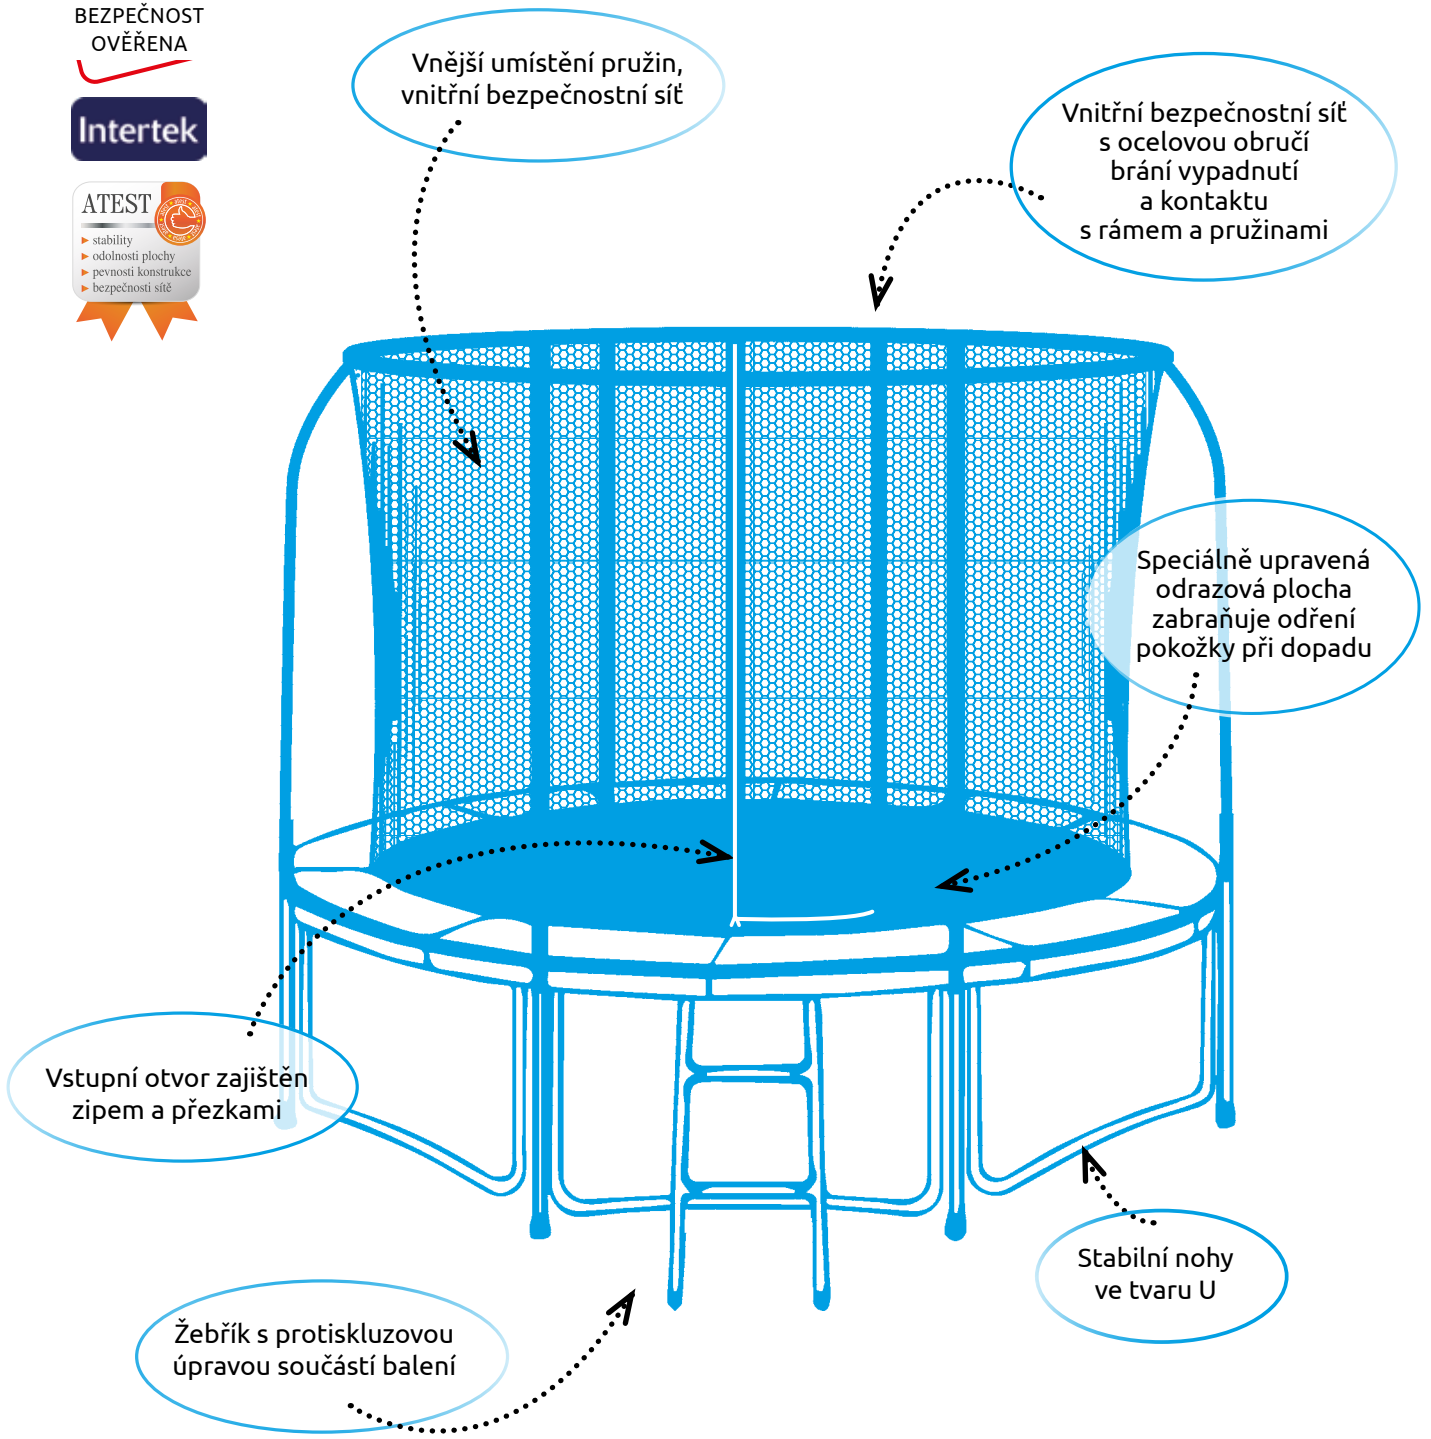

## Trampolína Marimex

Trampolíny Marimex jsou charakteristické vysokou kvalitou a příznivou cenou. S ohledem na bezpečnost a odolnost je šíře stěn použitých trubek 1,3 až 1,4 mm. Skákací plocha je vyrobena z velmi odolného a neabrazivního materiálu s vysokou životností. Bezpečnost je zajištěna i krytem pružin a vnitřní ochrannou sítí. Tato síť má samostatné stojny, které spolu s nohami dosahují až na zem a zvyšují tak stabilitu celé trampolíny. Součástí všech trampolín Marimex jsou schůdky s protiskluzovou úpravou.

BEZPEČNOST  
OVĚŘENA

Intertek

Vnější umístění pružin,  
vnitřní bezpečnostní síť

Vnitřní bezpečnostní síť  
s ocelovou obručí  
brání vypadnutí  
a kontaktu  
s rámem a pružinami

Speciálně upravená  
odrazová plocha  
zabraňuje odření  
pokožky při dopadu

Vstupní otvor zajištěn  
zipem a přezkami

Žebřík s protiskluzovou  
úpravou součástí balení

Stabilní nohy  
ve tvaru U

Marimex

Intertek

ATEST

- stabilitu
- odolnosti plochy
- pevnosti konstrukce
- bezpečnosti sítě

Marimex

366 cm

Intertek

ATEST

- ▶ stability
- ▶ odolnosti plochy
- ▶ pevnosti konstrukce
- ▶ bezpečnosti sítě

Stabilní nohy ve tvaru U

Vstupní otvor zajištěn zipem a přezkami

Vnější umístění pružin