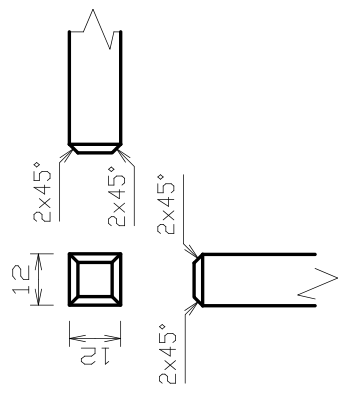

ČÍSLO VÝKRESU 344-04-03	NÁZEV DÍLU SKLO
ČÍSLO NÁHR. DÍLU CZA02090	POUŽITO V:

ČÍSLO VÝKRESU U-6194	NÁZEV DÍLU KARAMICKÝ ROŠT 234 x 259 x 28
ČÍSLO NÁHR. DÍLU CZA01693	POUŽITO V: _____

VYZDÍVKA BOK VERMECULIT TL.25
2KS

VYZDÍVKA ZÁDA VERMECULIT TL.25
2KS

VYZDÍVKA ROZRÁŽKA VERMECULIT TL.25
1KS

VYZDÍVKA DNO GRENAMAT- AS TL.30 1 SADA

POZICE 3 KOMPLETNÍ SADA

ČÍSLO VÝKRESU	344-09-00b	NÁZEV DÍLU	VYZDÍVKA KPL.
ČÍSLO NÁHR. DÍLU	CZA02270	POUŽITO V:	

CELKOVÁ ŠÍŘE PO SLOŽENÍ 605⁺¹

DETAIL -A- UKONČENÍ VŠECH KONCŮ TYČÍ

ČÍSLO VÝKRESU	344-08-00a	NÁZEV DÍLU	ZÁBRANA
ČÍSLO NÁPR. DÍLU	CZA02100	POUŽITO V:	

SEZNAM NÁHRADNÍCH DÍLŮ

Laponie 4012

Poz.	Popis	č. ND	ks m	poznámka
1	SKLO	CZA02090	1	
2	ROŠT	CZA01693	1	
3	VYZDÍVKA KPL.	CZA02270	kpl.	
3.1	BOK DNA VYZDÍVKY	CZA02271	2	
3.2	ZADNÍ DÍL DNA VYZDÍVKY	CZA02272	1	
3.3	PŘEDNÍ DÍL DNA VYZDÍVKY	CZA02273	1	
3.4	BOK VYZDÍVKY	CZA02274	2	
3.5	ZÁDA VYZDÍVKY	CZA02275	2	
3.6	ROZRÁŽKA VYZDÍVKY	CZA02276	1	
4	ZÁBRANA	CZA02100	1	
xxx	TĚSNĚNÍ SKLA, DRŽÁKU SKLA	CZ9068099000_10x2	2,58 m	
xxx	TĚSNĚNÍ DVERÍ	CZ2904661000	2,03 m	