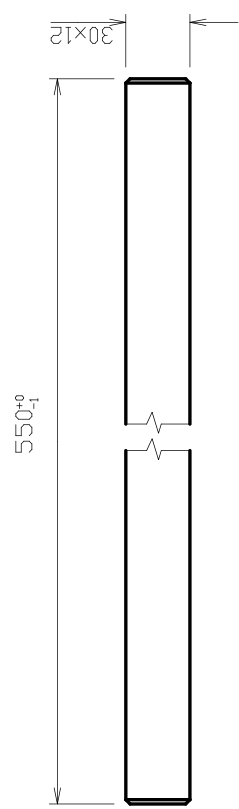

ČÍSLO VÝKRESU 344-04-03	NÁZEV DÍLU SKLO
ČÍSLO NÁHR. DÍLU CZA02090	POUŽITO V:

ČÍSLO VÝKRESU U-6194	NÁZEV DÍLU KARAMICKÝ ROŠT 234 x 259 x 28
ČÍSLO NÁHR. DÍLU CZA01693	POUŽITO V: _____

VYZDÍVKA BOK VERMECULIT TL.25
2KS

VYZDÍVKA ZÁDA VERMECULIT TL.25
2KS

VYZDÍVKA ROZRÁŽKA VERMECULIT TL.25
1KS

VYZDÍVKA DNO GRENAMAT- AS TL.30 1 SADA

POZICE 3 KOMPLETNÍ SADA

ČÍSLO VÝKRESU	344-09-00b	NÁZEV DÍLU	VYZDÍVKA KPL.
ČÍSLO NÁHR. DÍLU	CZA02270	POUŽITO V:	

CELKOVÁ ŠÍŘE PO SLOŽENÍ 605⁺¹

DETAIL -A- UKONČENÍ VŠECH KONCŮ TYČÍ

ČÍSLO VÝKRESU	344-08-00a	NÁZEV DÍLU	ZÁBRANA
ČÍSLO NÁPR. DÍLU	CZA02100	POUŽITO V:	

SEZNAM NÁHRADNÍCH DÍLŮ

Laponie 4012

Poz.	Popis	č. ND	ks m	poznámka
1	SKLO	CZA02090	1	
2	ROŠT	CZA01693	1	
3	VYZDÍVKA KPL.	CZA02270	kpl.	
3.1	BOK DNA VYZDÍVKY	CZA02271	2	
3.2	ZADNÍ DÍL DNA VYZDÍVKY	CZA02272	1	
3.3	PŘEDNÍ DÍL DNA VYZDÍVKY	CZA02273	1	
3.4	BOK VYZDÍVKY	CZA02274	2	
3.5	ZÁDA VYZDÍVKY	CZA02275	2	
3.6	ROZRÁŽKA VYZDÍVKY	CZA02276	1	
4	ZÁBRANA	CZA02100	1	
xxx	TĚSNĚNÍ SKLA, DRŽÁKU SKLA	CZ9068099000_10x2	2,58 m	
xxx	TĚSNĚNÍ DVERÍ	CZ2904661000	2,03 m	