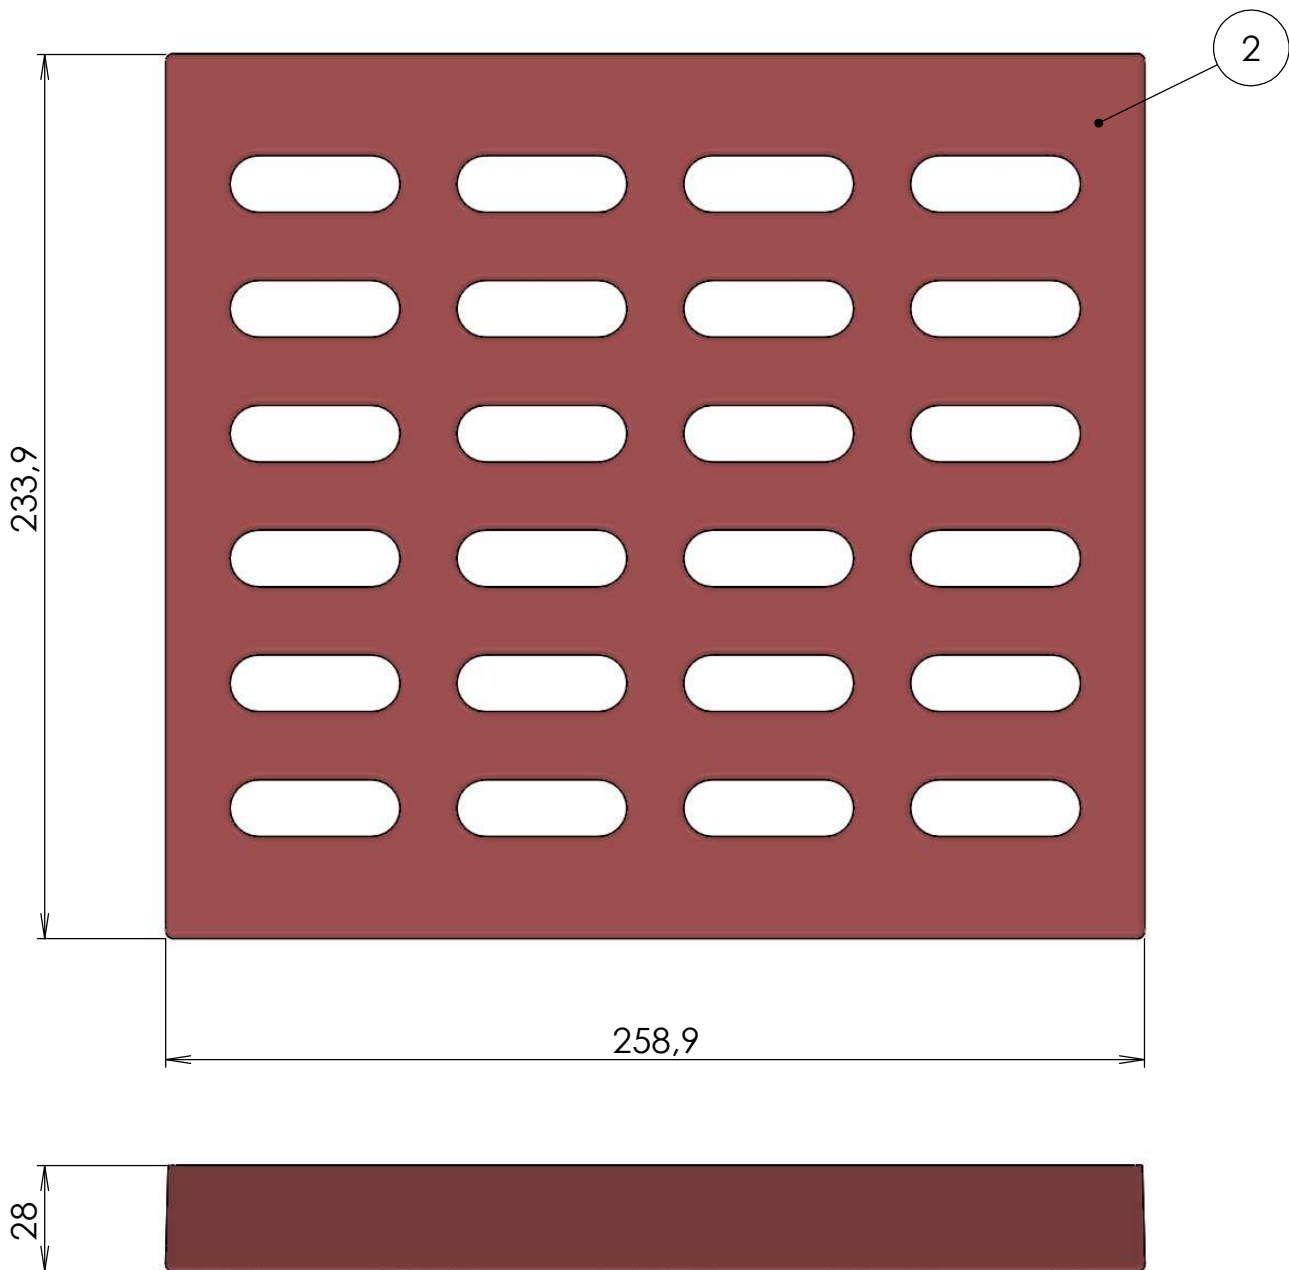

ČÍSLO VÝKRESU 344-04-03	NÁZEV DÍLU SKLO
ČÍSLO NÁHR. DÍLU CZA02090	POUŽITO V:

ČÍSLO VÝKRESU U-6194	NÁZEV DÍLU KARAMICKÝ ROŠT 234 x 259 x 28
ČÍSLO NÁHR. DÍLU CZA01693	POUŽITO V: _____

VYZDÍVKA BOK VERMECULIT TL.25
2KS

VYZDÍVKA ZÁDA VERMECULIT TL.25
2KS

VYZDÍVKA ROZRÁŽKA VERMECULIT TL.25
1KS

VYZDÍVKA DNO GRENAMAT- AS TL.30 1 SADA

POZICE 3 KOMPLETNÍ SADA

ČÍSLO VÝKRESU	344-09-00b	NÁZEV DÍLU	VYZDÍVKA KPL.
ČÍSLO NÁHR. DÍLU	CZA02270	POUŽITO V:	

CELKOVÁ ŠÍŘE PO SLOŽENÍ 605⁺¹

DETAIL -A- UKONČENÍ VŠECH KONCŮ TYČÍ

ČÍSLO VÝKRESU	344-08-00a	NÁZEV DÍLU	ZÁBRANA
ČÍSLO NÁPR. DÍLU	CZA02100	POUŽITO V:	

SEZNAM NÁHRADNÍCH DÍLŮ

Laponie 4012

Poz.	Popis	č. ND	ks m	poznámka
1	SKLO	CZA02090	1	
2	ROŠT	CZA01693	1	
3	VYZDÍVKA KPL.	CZA02270	kpl.	
3.1	BOK DNA VYZDÍVKY	CZA02271	2	
3.2	ZADNÍ DÍL DNA VYZDÍVKY	CZA02272	1	
3.3	PŘEDNÍ DÍL DNA VYZDÍVKY	CZA02273	1	
3.4	BOK VYZDÍVKY	CZA02274	2	
3.5	ZÁDA VYZDÍVKY	CZA02275	2	
3.6	ROZRÁŽKA VYZDÍVKY	CZA02276	1	
4	ZÁBRANA	CZA02100	1	
xxx	TĚSNĚNÍ SKLA, DRŽÁKU SKLA	CZ9068099000_10x2	2,58 m	
xxx	TĚSNĚNÍ DVERÍ	CZ2904661000	2,03 m	