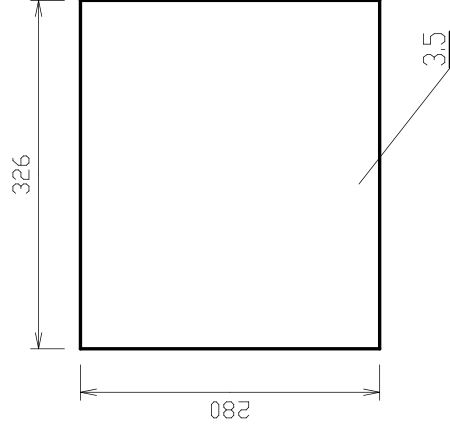

ČÍSLO VÝKRESU 344-04-03	NÁZEV DÍLU SKLO
ČÍSLO NÁHR. DÍLU CZA02090	POUŽITO V:

ČÍSLO VÝKRESU U-6194	NÁZEV DÍLU KARAMICKÝ ROŠT 234 x 259 x 28
ČÍSLO NÁHR. DÍLU CZA01693	POUŽITO V: _____

VYZDÍVKA BOK VERMECULIT TL.25
2KS

VYZDÍVKA ZÁDA VERMECULIT TL.25
2KS

VYZDÍVKA ROZRÁŽKA VERMECULIT TL.25
1KS

VYZDÍVKA DNO GRENAMAT- AS TL.30 1 SADA

POZICE 3 KOMPLETNÍ SADA

ČÍSLO VÝKRESU	344-09-00b	NÁZEV DÍLU	VYZDÍVKA KPL.
ČÍSLO NÁHR. DÍLU	CZA02270	POUŽITO V:	

CELKOVÁ ŠÍŘE PO SLOŽENÍ 605⁺¹

DETAIL -A- UKONČENÍ VŠECH KONCŮ TYČÍ

ČÍSLO VÝKRESU	344-08-00a	NÁZEV DÍLU	ZÁBRANA
ČÍSLO NÁPR. DÍLU	CZA02100	POUŽITO V:	

SEZNAM NÁHRADNÍCH DÍLŮ

Laponie 4012

Poz.	Popis	č. ND	ks m	poznámka
1	SKLO	CZA02090	1	
2	ROŠT	CZA01693	1	
3	VYZDÍVKA KPL.	CZA02270	kpl.	
3.1	BOK DNA VYZDÍVKY	CZA02271	2	
3.2	ZADNÍ DÍL DNA VYZDÍVKY	CZA02272	1	
3.3	PŘEDNÍ DÍL DNA VYZDÍVKY	CZA02273	1	
3.4	BOK VYZDÍVKY	CZA02274	2	
3.5	ZÁDA VYZDÍVKY	CZA02275	2	
3.6	ROZRÁŽKA VYZDÍVKY	CZA02276	1	
4	ZÁBRANA	CZA02100	1	
xxx	TĚSNĚNÍ SKLA, DRŽÁKU SKLA	CZ9068099000_10x2	2,58 m	
xxx	TĚSNĚNÍ DVERÍ	CZ2904661000	2,03 m	