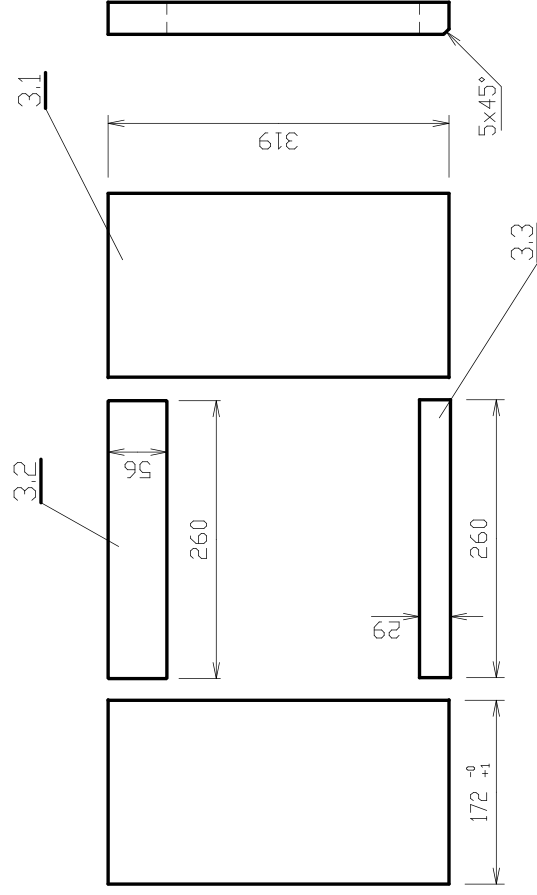

ČÍSLO VÝKRESU 344-04-03	NÁZEV DÍLU SKLO
ČÍSLO NÁHR. DÍLU CZA02090	POUŽITO V:

ČÍSLO VÝKRESU U-6194	NÁZEV DÍLU KARAMICKÝ ROŠT 234 x 259 x 28
ČÍSLO NÁHR. DÍLU CZA01693	POUŽITO V: _____

VYZDÍVKA BOK VERMECULIT TL.25
2KS

VYZDÍVKA ZÁDA VERMECULIT TL.25
2KS

VYZDÍVKA ROZRÁŽKA VERMECULIT TL.25
1KS

VYZDÍVKA DNO GRENAMAT- AS TL.30 1 SADA

POZICE 3 KOMPLETNÍ SADA

ČÍSLO VÝKRESU	344-09-00b	NÁZEV DÍLU	VYZDÍVKA KPL.
ČÍSLO NÁHR. DÍLU	CZA02270	POUŽITO V:	

CELKOVÁ ŠÍŘE PO SLOŽENÍ 605⁺¹

DETAIL -A- UKONČENÍ VŠECH KONCŮ TYČÍ

ČÍSLO VÝKRESU	344-08-00a	NÁZEV DÍLU	ZÁBRANA
ČÍSLO NÁPR. DÍLU	CZA02100	POUŽITO V:	

SEZNAM NÁHRADNÍCH DÍLŮ

Laponie 4012

Poz.	Popis	č. ND	ks m	poznámka
1	SKLO	CZA02090	1	
2	ROŠT	CZA01693	1	
3	VYZDÍVKA KPL.	CZA02270	kpl.	
3.1	BOK DNA VYZDÍVKY	CZA02271	2	
3.2	ZADNÍ DÍL DNA VYZDÍVKY	CZA02272	1	
3.3	PŘEDNÍ DÍL DNA VYZDÍVKY	CZA02273	1	
3.4	BOK VYZDÍVKY	CZA02274	2	
3.5	ZÁDA VYZDÍVKY	CZA02275	2	
3.6	ROZRÁŽKA VYZDÍVKY	CZA02276	1	
4	ZÁBRANA	CZA02100	1	
xxx	TĚSNĚNÍ SKLA, DRŽÁKU SKLA	CZ9068099000_10x2	2,58 m	
xxx	TĚSNĚNÍ DVERÍ	CZ2904661000	2,03 m	