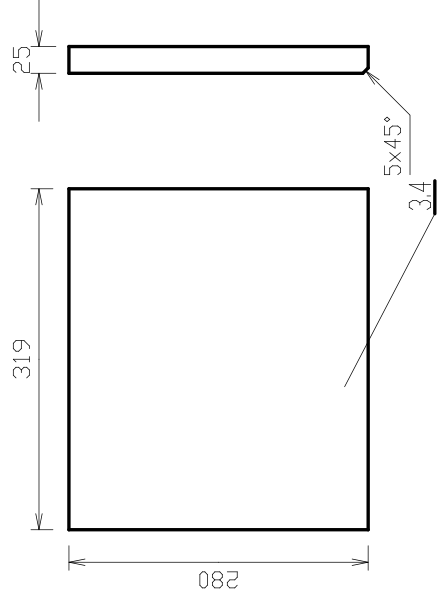

ČÍSLO VÝKRESU 344-04-03	NÁZEV DÍLU SKLO
ČÍSLO NÁHR. DÍLU CZA02090	POUŽITO V:

ČÍSLO VÝKRESU U-6194	NÁZEV DÍLU KARAMICKÝ ROŠT 234 x 259 x 28
ČÍSLO NÁHR. DÍLU CZA01693	POUŽITO V: _____

VYZDÍVKA BOK VERMECULIT TL.25
2KS

VYZDÍVKA ZÁDA VERMECULIT TL.25
2KS

VYZDÍVKA ROZRÁŽKA VERMECULIT TL.25
1KS

VYZDÍVKA DNO GRENAMAT- AS TL.30 1 SADA

POZICE 3 KOMPLETNÍ SADA

ČÍSLO VÝKRESU	344-09-00b	NÁZEV DÍLU	VYZDÍVKA KPL.
ČÍSLO NÁHR. DÍLU	CZA02270	POUŽITO V:	

CELKOVÁ ŠÍŘE PO SLOŽENÍ 605⁺¹

DETAIL -A- UKONČENÍ VŠECH KONCŮ TYČÍ

ČÍSLO VÝKRESU	344-08-00a	NÁZEV DÍLU	ZÁBRANA
ČÍSLO NÁPR. DÍLU	CZA02100	POUŽITO V:	

SEZNAM NÁHRADNÍCH DÍLŮ

Laponie 4012

Poz.	Popis	č. ND	ks m	poznámka
1	SKLO	CZA02090	1	
2	ROŠT	CZA01693	1	
3	VYZDÍVKA KPL.	CZA02270	kpl.	
3.1	BOK DNA VYZDÍVKY	CZA02271	2	
3.2	ZADNÍ DÍL DNA VYZDÍVKY	CZA02272	1	
3.3	PŘEDNÍ DÍL DNA VYZDÍVKY	CZA02273	1	
3.4	BOK VYZDÍVKY	CZA02274	2	
3.5	ZÁDA VYZDÍVKY	CZA02275	2	
3.6	ROZRÁŽKA VYZDÍVKY	CZA02276	1	
4	ZÁBRANA	CZA02100	1	
xxx	TĚSNĚNÍ SKLA, DRŽÁKU SKLA	CZ9068099000_10x2	2,58 m	
xxx	TĚSNĚNÍ DVERÍ	CZ2904661000	2,03 m	