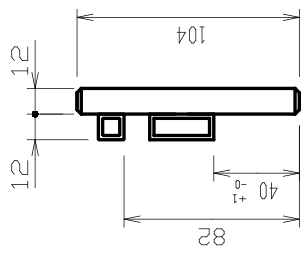

ČÍSLO VÝKRESU 344-04-03	NÁZEV DÍLU SKLO
ČÍSLO NÁHR. DÍLU CZA02090	POUŽITO V:

ČÍSLO VÝKRESU U-6194	NÁZEV DÍLU KARAMICKÝ ROŠT 234 x 259 x 28
ČÍSLO NÁHR. DÍLU CZA01693	POUŽITO V: _____

VYZDÍVKA BOK VERMECULIT TL.25
2KS

VYZDÍVKA ZÁDA VERMECULIT TL.25
2KS

VYZDÍVKA ROZRÁŽKA VERMECULIT TL.25
1KS

VYZDÍVKA DNO GRENAMAT- AS TL.30 1 SADA

POZICE 3 KOMPLETNÍ SADA

ČÍSLO VÝKRESU	344-09-00b	NÁZEV DÍLU	VYZDÍVKA KPL.
ČÍSLO NÁHR. DÍLU	CZA02270	POUŽITO V:	

CELKOVÁ ŠÍŘE PO SLOŽENÍ 605⁺¹

DETAIL -A- UKONČENÍ VŠECH KONCŮ TYČÍ

ČÍSLO VÝKRESU	344-08-00a	NÁZEV DÍLU	ZÁBRANA
ČÍSLO NÁPR. DÍLU	CZA02100	POUŽITO V:	

SEZNAM NÁHRADNÍCH DÍLŮ

Laponie 4012

Poz.	Popis	č. ND	ks m	poznámka
1	SKLO	CZA02090	1	
2	ROŠT	CZA01693	1	
3	VYZDÍVKA KPL.	CZA02270	kpl.	
3.1	BOK DNA VYZDÍVKY	CZA02271	2	
3.2	ZADNÍ DÍL DNA VYZDÍVKY	CZA02272	1	
3.3	PŘEDNÍ DÍL DNA VYZDÍVKY	CZA02273	1	
3.4	BOK VYZDÍVKY	CZA02274	2	
3.5	ZÁDA VYZDÍVKY	CZA02275	2	
3.6	ROZRÁŽKA VYZDÍVKY	CZA02276	1	
4	ZÁBRANA	CZA02100	1	
xxx	TĚSNĚNÍ SKLA, DRŽÁKU SKLA	CZ9068099000_10x2	2,58 m	
xxx	TĚSNĚNÍ DVERÍ	CZ2904661000	2,03 m	