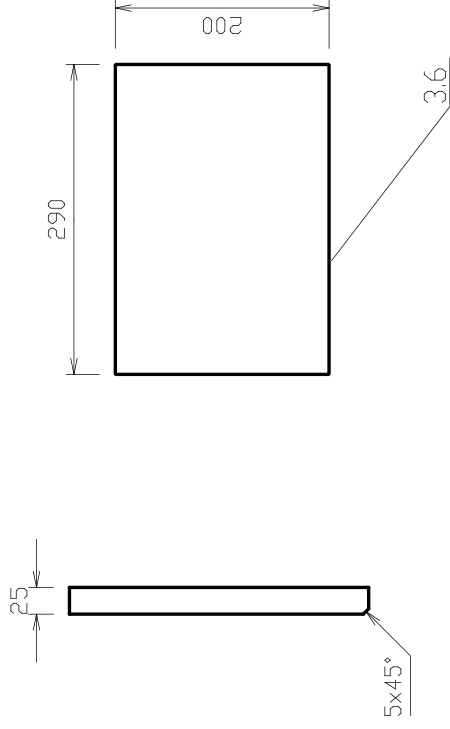

ČÍSLO VÝKRESU 344-04-03	NÁZEV DÍLU SKLO
ČÍSLO NÁHR. DÍLU CZA02090	POUŽITO V:

ČÍSLO VÝKRESU U-6194	NÁZEV DÍLU KARAMICKÝ ROŠT 234 x 259 x 28
ČÍSLO NÁHR. DÍLU CZA01693	POUŽITO V: _____

VYZDÍVKA BOK VERMECULIT TL.25
2KS

VYZDÍVKA ZÁDA VERMECULIT TL.25
2KS

VYZDÍVKA ROZRÁŽKA VERMECULIT TL.25
1KS

VYZDÍVKA DNO GRENAMAT- AS TL.30 1 SADA

POZICE 3 KOMPLETNÍ SADA

ČÍSLO VÝKRESU	344-09-00b	NÁZEV DÍLU	VYZDÍVKA KPL.
ČÍSLO NÁHR. DÍLU	CZA02270	POUŽITO V:	

CELKOVÁ ŠÍŘE PO SLOŽENÍ 605⁺¹

DETAIL -A- UKONČENÍ VŠECH KONCŮ TYČÍ

ČÍSLO VÝKRESU	344-08-00a	NÁZEV DÍLU	ZÁBRANA
ČÍSLO NÁPR. DÍLU	CZA02100	POUŽITO V:	

SEZNAM NÁHRADNÍCH DÍLŮ

Laponie 4012

Poz.	Popis	č. ND	ks m	poznámka
1	SKLO	CZA02090	1	
2	ROŠT	CZA01693	1	
3	VYZDÍVKA KPL.	CZA02270	kpl.	
3.1	BOK DNA VYZDÍVKY	CZA02271	2	
3.2	ZADNÍ DÍL DNA VYZDÍVKY	CZA02272	1	
3.3	PŘEDNÍ DÍL DNA VYZDÍVKY	CZA02273	1	
3.4	BOK VYZDÍVKY	CZA02274	2	
3.5	ZÁDA VYZDÍVKY	CZA02275	2	
3.6	ROZRÁŽKA VYZDÍVKY	CZA02276	1	
4	ZÁBRANA	CZA02100	1	
xxx	TĚSNĚNÍ SKLA, DRŽÁKU SKLA	CZ9068099000_10x2	2,58 m	
xxx	TĚSNĚNÍ DVERÍ	CZ2904661000	2,03 m	