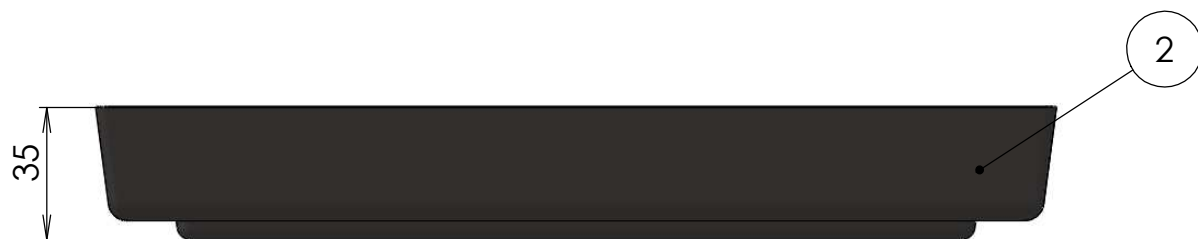

ČÍSLO VÝKRESU 221-12-01	NÁZEV DÍLU Sklo
ČÍSLO NAHR. DÍLU CZA02429	POUŽITO V:

ČÍSLO VÝKRESU U-0062	NÁZEV DÍLU ROŠT
ČÍSLO NÁHR. DÍLU CZ5567207000	POUŽITO V: _____

POZICE 3 KOMPLETNÍ SADA

Číslo výkresu	221-14-006	Název sady	VÝZDĚVKA KPL. ŠAMOT
Číslo kresl. sadu		Podstava v	
CZA02430			

SEZNAM NÁHRADNÍCH DILŮ

Kachlový sporák velký levý

Poz.	Popis	č. ND	ks m	poznámka
1	SKLO	CZA02429	1	
2	ROŠT	CZ5567207000	1	
3	VYZDÍVKA KPL. ŠAMOT	CZA02430	kpl.	
3.1	DNO VYZDÍVKY 1	CZA02431	2	
3.2	DNO VYZDÍVKY 2	CZA02432	2	
3.3	DNO VYZDÍVKY 3	CZA02433	1	
3.4	BOK VYZDÍVKY 1	CZA02434	1	
3.5	BOK VYZDÍVKY 2	CZA02435	1	
3.6	BOK VYZDÍVKY 3	CZA02436	1	
3.7	BOK VYZDÍVKY 4	CZA02437	1	
3.8	BOK VYZDÍVKY 5	CZA02438	2	
3.9	BOK VYZDÍVKY 6	CZA02439	1	
3.10	BOK VYZDÍVKY 7	CZA02440	1	
3.11	BOK VYZDÍVKY 8	CZA02441	1	
3.12	BOK VYZDÍVKY 9	CZA02442	1	
3.13	DNO VYZDÍVKY POD TROUBOU 1	CZA02443	2	
3.14	DNO VYZDÍVKY POD TROUBOU 2	CZA02444	1	
3.15	DNO VYZDÍVKY POD TROUBOU 3	CZA02445	2	
3.16	DNO VYZDÍVKY POD TROUBOU 4	CZA02446	1	
3.17	ZAKRYTÍ 1	CZA02447	1	
3.18	ZAKRYTÍ 2	CZA02448	1	
3.19	ZAKRYTÍ 3	CZA02449	1	
3.20	ŽAROBETONOVÁ ROZRAŽKA	CZA02450	1	
xxx	TĚSNĚNÍ SKLA, BOKY	CZ9068099000_10x2	1,66 m	
xxx	TĚSNĚNÍ DOLNÍ LIŠTY TROUBY	CZ2906574000	0,7 m	
xxx	TĚSNĚNÍ DVEŘÍ, DVÍŘEK POPELNÍKU VÍKA ČISTÍCIHO OTVORU, BOČNÍ A HORNÍ LIŠTY TROUBY	CZA01077	3,38 m	