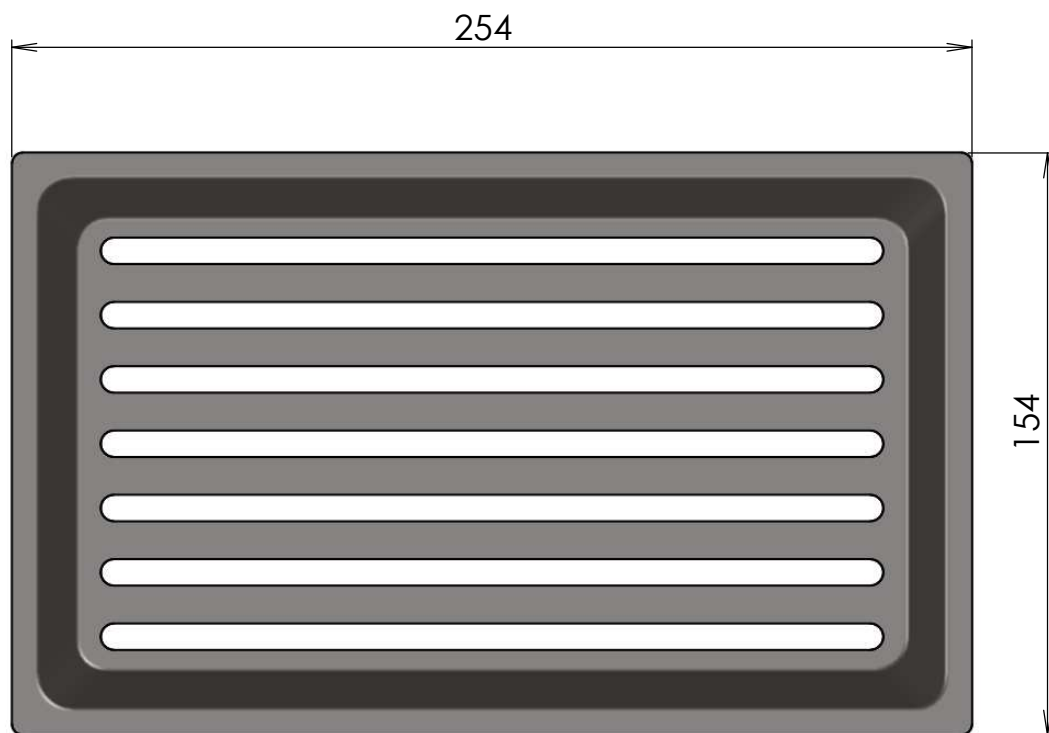

ČÍSLO VÝKRESU 221-12-01	NÁZEV DÍLU Sklo
ČÍSLO NAHR. DÍLU CZA02429	POUŽITO V:

ČÍSLO VÝKRESU U-0062	NÁZEV DÍLU ROŠT
ČÍSLO NÁHR. DÍLU CZ5567207000	POUŽITO V: _____

POZICE 3 KOMPLETNÍ SADA

Číslo výkresu	221-14-006	Název sady	VÝZDĚVKA KPL. ŠAMOT
Číslo kresl. sadu		Podstava v	
CZA02430			

SEZNAM NÁHRADNÍCH DILŮ

Kachlový sporák velký levý

Poz.	Popis	č. ND	ks m	poznámka
1	SKLO	CZA02429	1	
2	ROŠT	CZ5567207000	1	
3	VYZDÍVKA KPL. ŠAMOT	CZA02430	kpl.	
3.1	DNO VYZDÍVKY 1	CZA02431	2	
3.2	DNO VYZDÍVKY 2	CZA02432	2	
3.3	DNO VYZDÍVKY 3	CZA02433	1	
3.4	BOK VYZDÍVKY 1	CZA02434	1	
3.5	BOK VYZDÍVKY 2	CZA02435	1	
3.6	BOK VYZDÍVKY 3	CZA02436	1	
3.7	BOK VYZDÍVKY 4	CZA02437	1	
3.8	BOK VYZDÍVKY 5	CZA02438	2	
3.9	BOK VYZDÍVKY 6	CZA02439	1	
3.10	BOK VYZDÍVKY 7	CZA02440	1	
3.11	BOK VYZDÍVKY 8	CZA02441	1	
3.12	BOK VYZDÍVKY 9	CZA02442	1	
3.13	DNO VYZDÍVKY POD TROUBOU 1	CZA02443	2	
3.14	DNO VYZDÍVKY POD TROUBOU 2	CZA02444	1	
3.15	DNO VYZDÍVKY POD TROUBOU 3	CZA02445	2	
3.16	DNO VYZDÍVKY POD TROUBOU 4	CZA02446	1	
3.17	ZAKRYTÍ 1	CZA02447	1	
3.18	ZAKRYTÍ 2	CZA02448	1	
3.19	ZAKRYTÍ 3	CZA02449	1	
3.20	ŽAROBETONOVÁ ROZRAŽKA	CZA02450	1	
xxx	TĚSNĚNÍ SKLA, BOKY	CZ9068099000_10x2	1,66 m	
xxx	TĚSNĚNÍ DOLNÍ LIŠTY TROUBY	CZ2906574000	0,7 m	
xxx	TĚSNĚNÍ DVEŘÍ, DVÍŘEK POPELNÍKU VÍKA ČISTÍCIHO OTVORU, BOČNÍ A HORNÍ LIŠTY TROUBY	CZA01077	3,38 m	