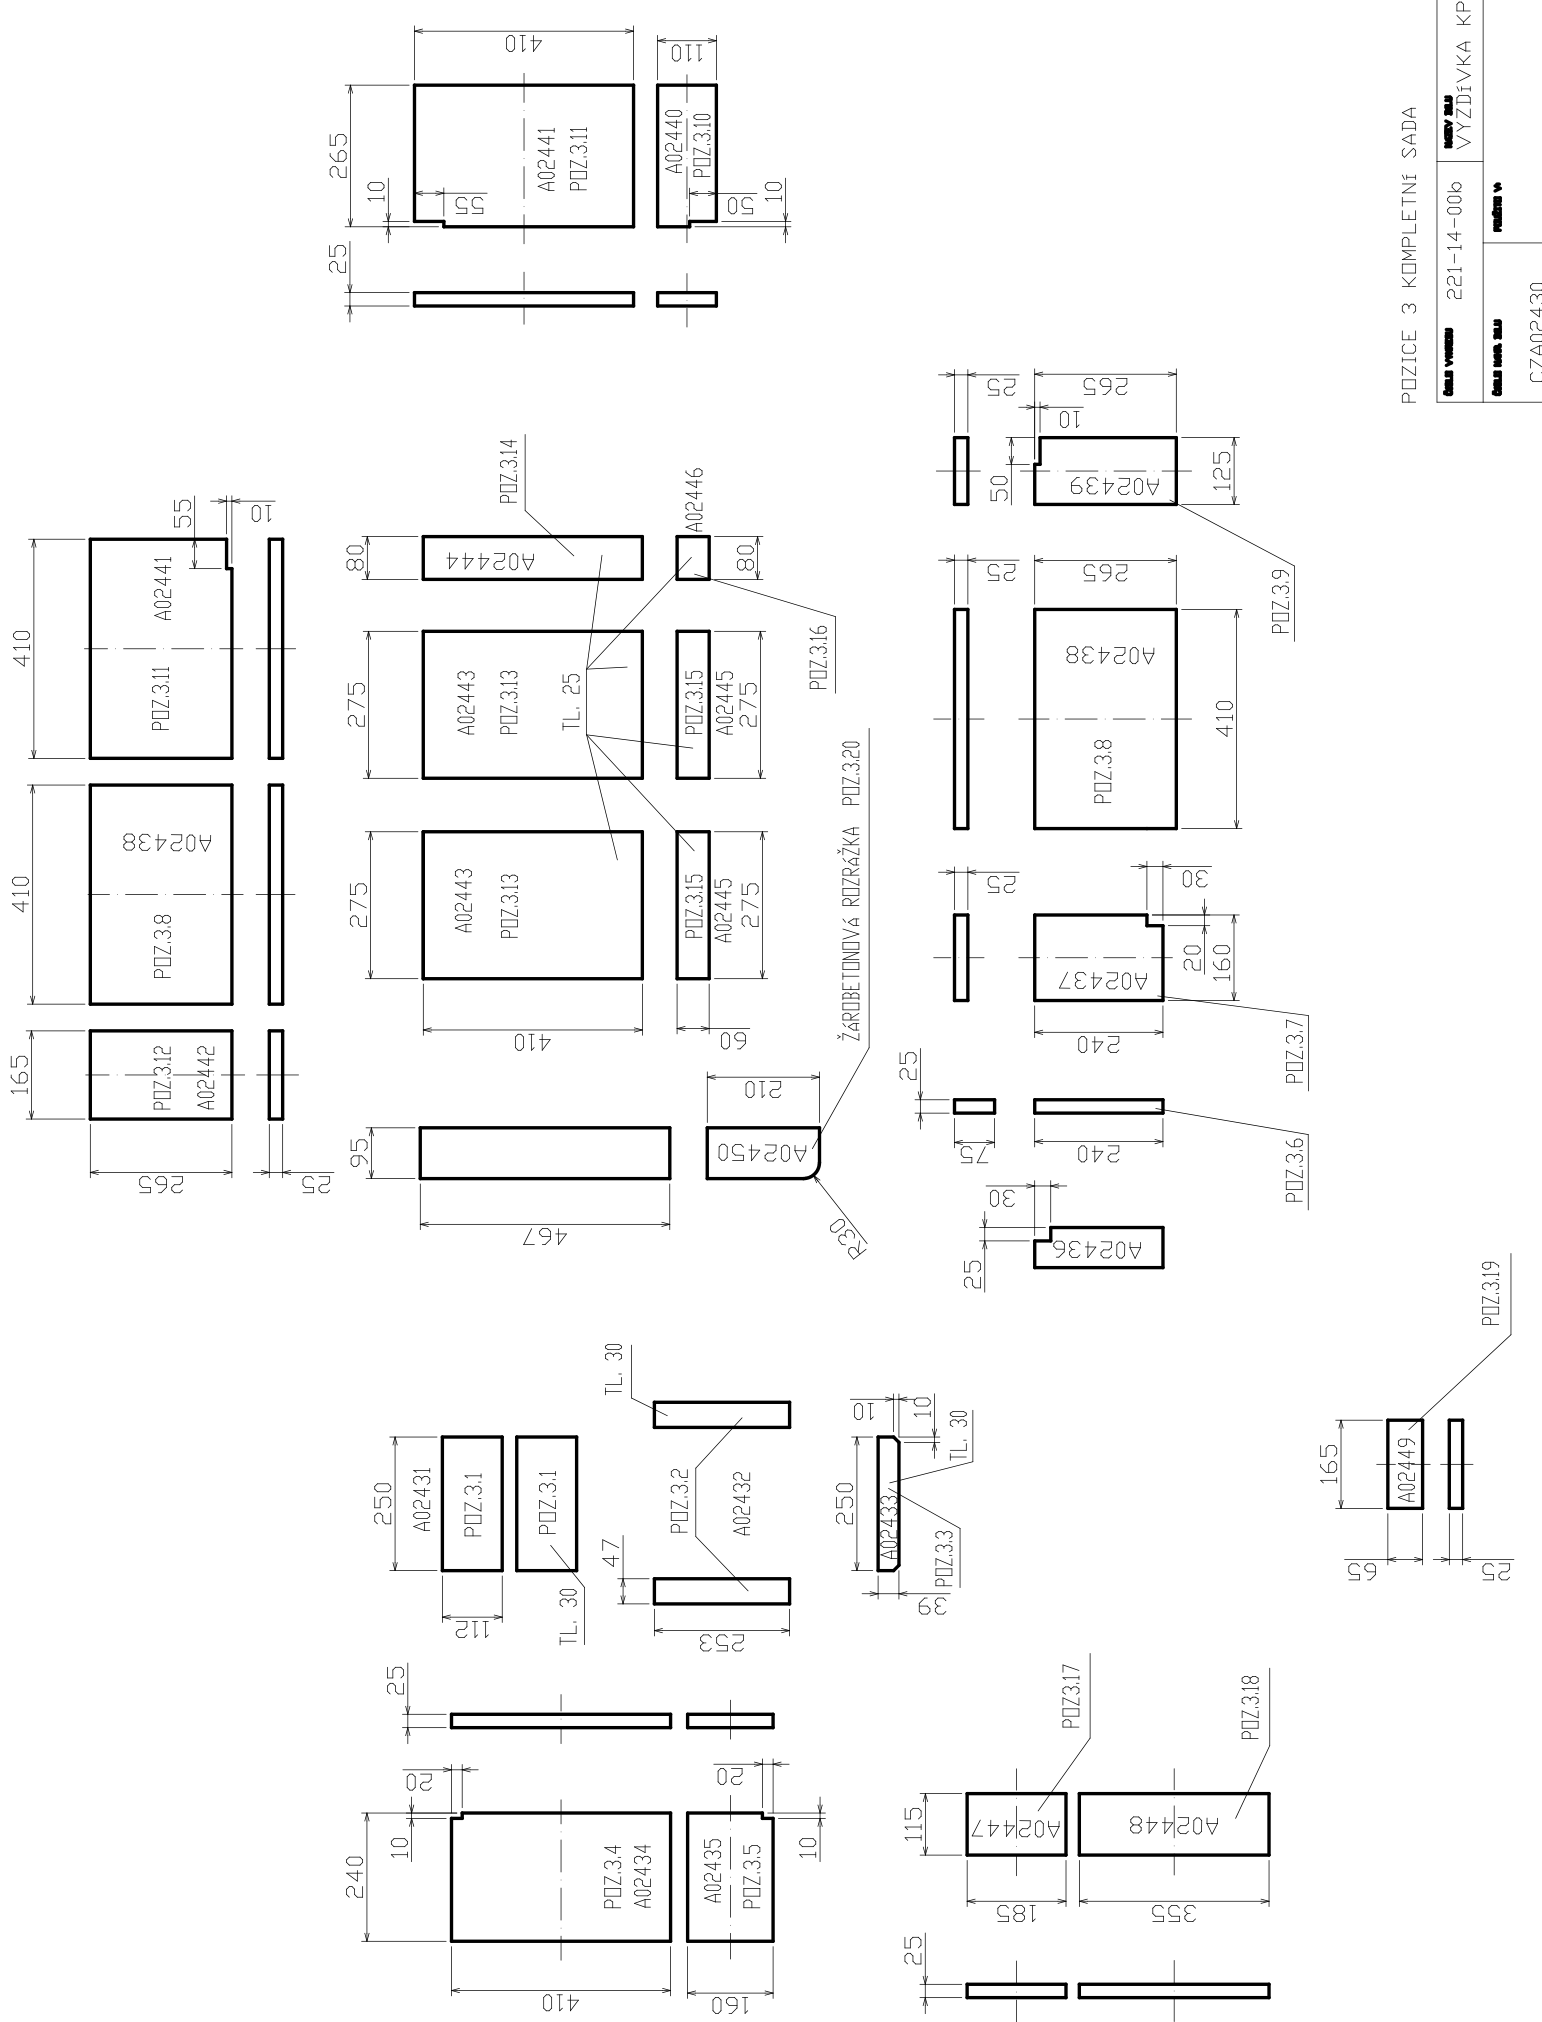

ČÍSLO VÝKRESU 221-12-01	NÁZEV DÍLU Sklo
ČÍSLO NAHR. DÍLU CZA02429	POUŽITO V:

ČÍSLO VÝKRESU U-0062	NÁZEV DÍLU ROŠT
ČÍSLO NÁHR. DÍLU CZ5567207000	POUŽITO V: _____

POZICE 3 KOMPLETNÍ SADA

Číslo výkresu	221-14-006	Název sady	VÝZDĚVKA KPL. ŠAMOT
Číslo kresl. sadu		Podstava v	
CZA02430			

SEZNAM NÁHRADNÍCH DILŮ

Kachlový sporák velký levý

Poz.	Popis	č. ND	ks m	poznámka
1	SKLO	CZA02429	1	
2	ROŠT	CZ5567207000	1	
3	VYZDÍVKA KPL. ŠAMOT	CZA02430	kpl.	
3.1	DNO VYZDÍVKY 1	CZA02431	2	
3.2	DNO VYZDÍVKY 2	CZA02432	2	
3.3	DNO VYZDÍVKY 3	CZA02433	1	
3.4	BOK VYZDÍVKY 1	CZA02434	1	
3.5	BOK VYZDÍVKY 2	CZA02435	1	
3.6	BOK VYZDÍVKY 3	CZA02436	1	
3.7	BOK VYZDÍVKY 4	CZA02437	1	
3.8	BOK VYZDÍVKY 5	CZA02438	2	
3.9	BOK VYZDÍVKY 6	CZA02439	1	
3.10	BOK VYZDÍVKY 7	CZA02440	1	
3.11	BOK VYZDÍVKY 8	CZA02441	1	
3.12	BOK VYZDÍVKY 9	CZA02442	1	
3.13	DNO VYZDÍVKY POD TROUBOU 1	CZA02443	2	
3.14	DNO VYZDÍVKY POD TROUBOU 2	CZA02444	1	
3.15	DNO VYZDÍVKY POD TROUBOU 3	CZA02445	2	
3.16	DNO VYZDÍVKY POD TROUBOU 4	CZA02446	1	
3.17	ZAKRYTÍ 1	CZA02447	1	
3.18	ZAKRYTÍ 2	CZA02448	1	
3.19	ZAKRYTÍ 3	CZA02449	1	
3.20	ŽAROBETONOVÁ ROZRAŽKA	CZA02450	1	
xxx	TĚSNĚNÍ SKLA, BOKY	CZ9068099000_10x2	1,66 m	
xxx	TĚSNĚNÍ DOLNÍ LIŠTY TROUBY	CZ2906574000	0,7 m	
xxx	TĚSNĚNÍ DVEŘÍ, DVÍŘEK POPELNÍKU VÍKA ČISTÍCIHO OTVORU, BOČNÍ A HORNÍ LIŠTY TROUBY	CZA01077	3,38 m	