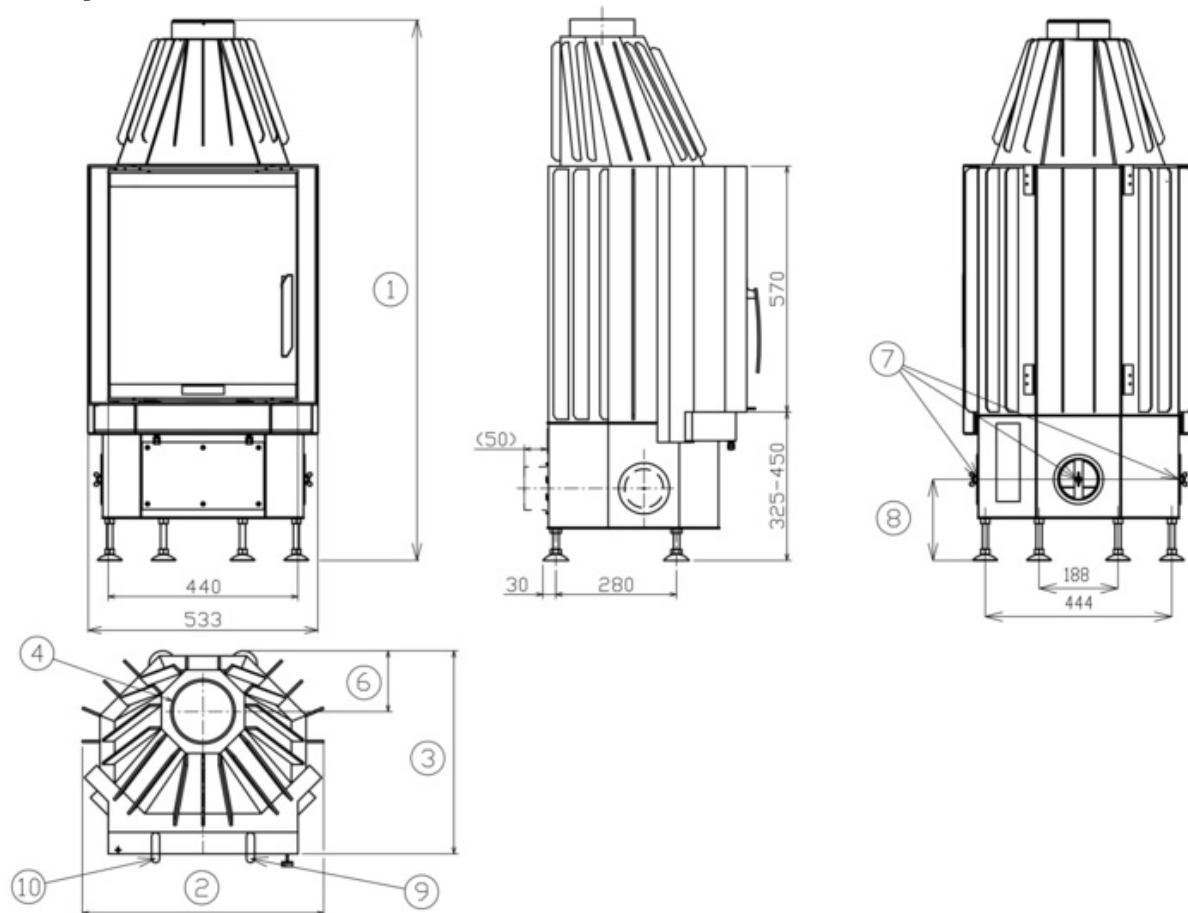

## Rozměry

Výška (1) x Šířka (2) x Hloubka (3) (mm)	1235-1360 x 560 x 471
Maximální délka polen (mm)	350

## Kouřovod

Připojení kouřovodu (4)	horní
Průměr kouřovodu (mm)	Ø 150
Vzdálenost osy horního kouřovodu (6) (mm)	140 (180)

## Rozměrový náčrt