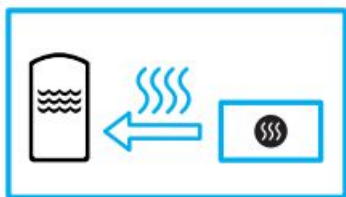

ENERG
енергия · ενεργεια

Jotul

Jotul F 105 R LL - černý lak

A+

5,2
kW

ENERGIA · ЕНЕРГИЯ · ΕΝΕΡΓΕΙΑ · ENERGIJA · ENERGY · ENERGIE · ENERGI

2015/1186