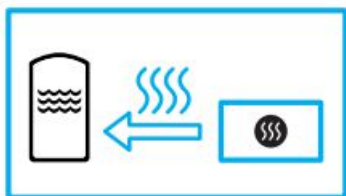

ENERG
енергия · ενεργεια

Jotul

Jotul I 18 RTD PANORAMA - modročerný smalt

10,3
kW

ENERGIA · ЕНЕРГИЯ · ΕΝΕΡΓΕΙΑ · ENERGIJA · ENERGY · ENERGIE · ENERGI

2015/1186